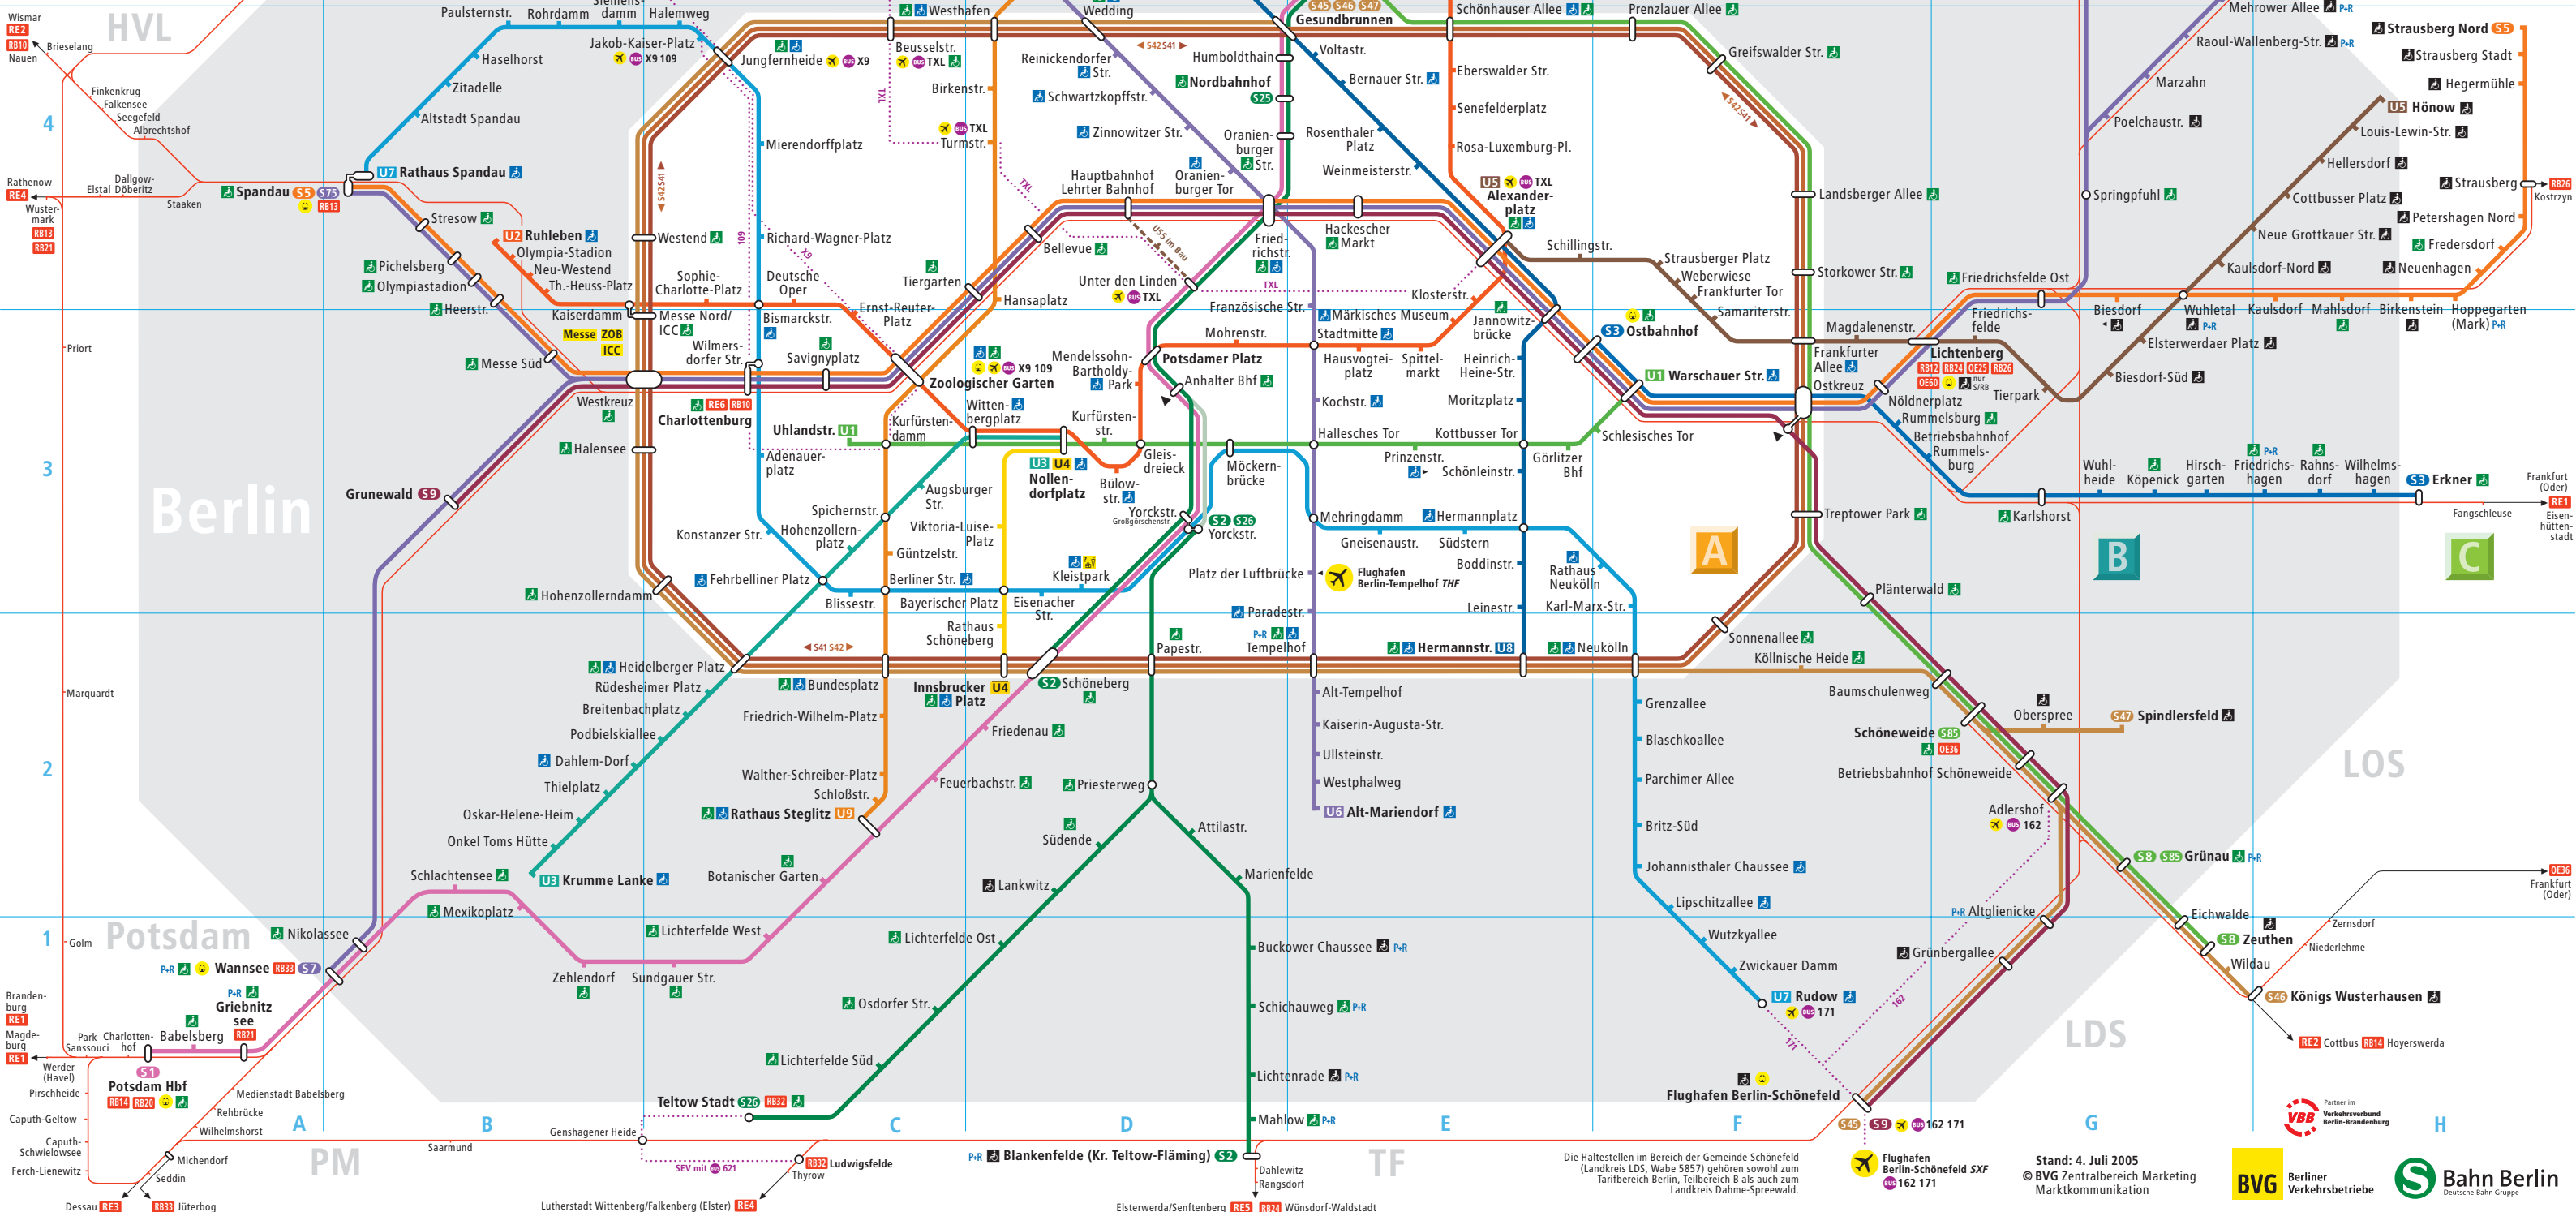

Tickets must be validated before use.

- **S1** Potsdam Hbf ↔ Oranienburg
- **S2** Wannsee ↔ Oranienburg
- **S2** Blankenfelde ↔ Yorckstr.
- **S2** Schöneberg ↔ Bernau
- **S25** Nordbahnhof ↔ Hennigsdorf
- **S26** Teltow Stadt ↔ Yorckstr.
- **S3** Erkner ↔ Ostbahnhof
- **S3** Ring im Uhrzeigersinn
- **S41** Ring gegen Uhrzeigersinn
- **S42** Westend ↔ Gesundbrunnen
- **S42** Westend ↔ Flughafen Berlin-Schönefeld
- **S45** Gesundbrunnen ↔ Flughafen Berlin-Schönefeld
- **S46** Königs Wusterhausen ↔ Gesundbrunnen
- **S47** Spindlersfeld ↔ Gesundbrunnen
- **S47** Spindlersfeld ↔ Schöne-weide
- **S5** Strausberg Nord ↔ Spandau
- **S5** Strausberg Nord ↔ Grunewald
- **S7** Ahrensfelde ↔ Wannsee
- **S7** Ahrensfelde ↔ Lichtenberg
- **S7** Westkreuz ↔ Potsdam Hbf
- **S75** Wartenberg ↔ Spandau
- **S75** Wartenberg (Zeuthen ↔) Grünau ↔ Birkenwerder
- **S8** Grünau ↔ Pankow
- **S8** (Grünau ↔) Schöne-weide ↔ Waidmannslust
- **S8** Flughafen Berlin-Schönefeld ↔ Grunewald
- **S9** Flughafen Berlin-Schönefeld ↔ Warschauer Straße

- **U1** Warschauer Straße ↔ Uhlandstraße
- **U2** Pankow ↔ Ruhleben
- **U2** Pankow ↔ Theodor-Heuss-Platz
- **U3** Nollendorferplatz ↔ Krumme Lanke
- **U4** Nollendorferplatz ↔ Innsbrucker Platz
- **U5** Hönow ↔ Alexanderplatz
- **U6** Alt-Tegel ↔ Alt-Mariendorf
- **U6** Rathaus Spandau ↔ Rudow
- **U7** Jakob-Kaiser-Platz ↔ Rudow
- **U8** Wittenau ↔ Hermannstraße
- **U9** Osloer Straße ↔ Rathaus Steglitz
- **S2 U7** S+U-Bahn-Nachtverkehr nur Fr/Sa, Sa/So und vor Feiertagen ca. 0.30-4.30 Uhr

1. ### Legende
2. **S2** S+U-Bahn-Linie mit Umsteigemöglichkeit
   - **U7** Halt nur in Pfeilrichtung
   - **✈** Bus-Anbindung zum Flughafen
   - **✈** Fernbahnhof
   - **ZOB** Zentraler Omnibusbahnhof
   - **P+R** Parkplatz
   - **♿** BVG-Fundbüro
   - **♿** Barrierefreier Nahverkehr
   - **♿** Barrierefreier Zugang S+U
   - **♿** Zugang über Rampe