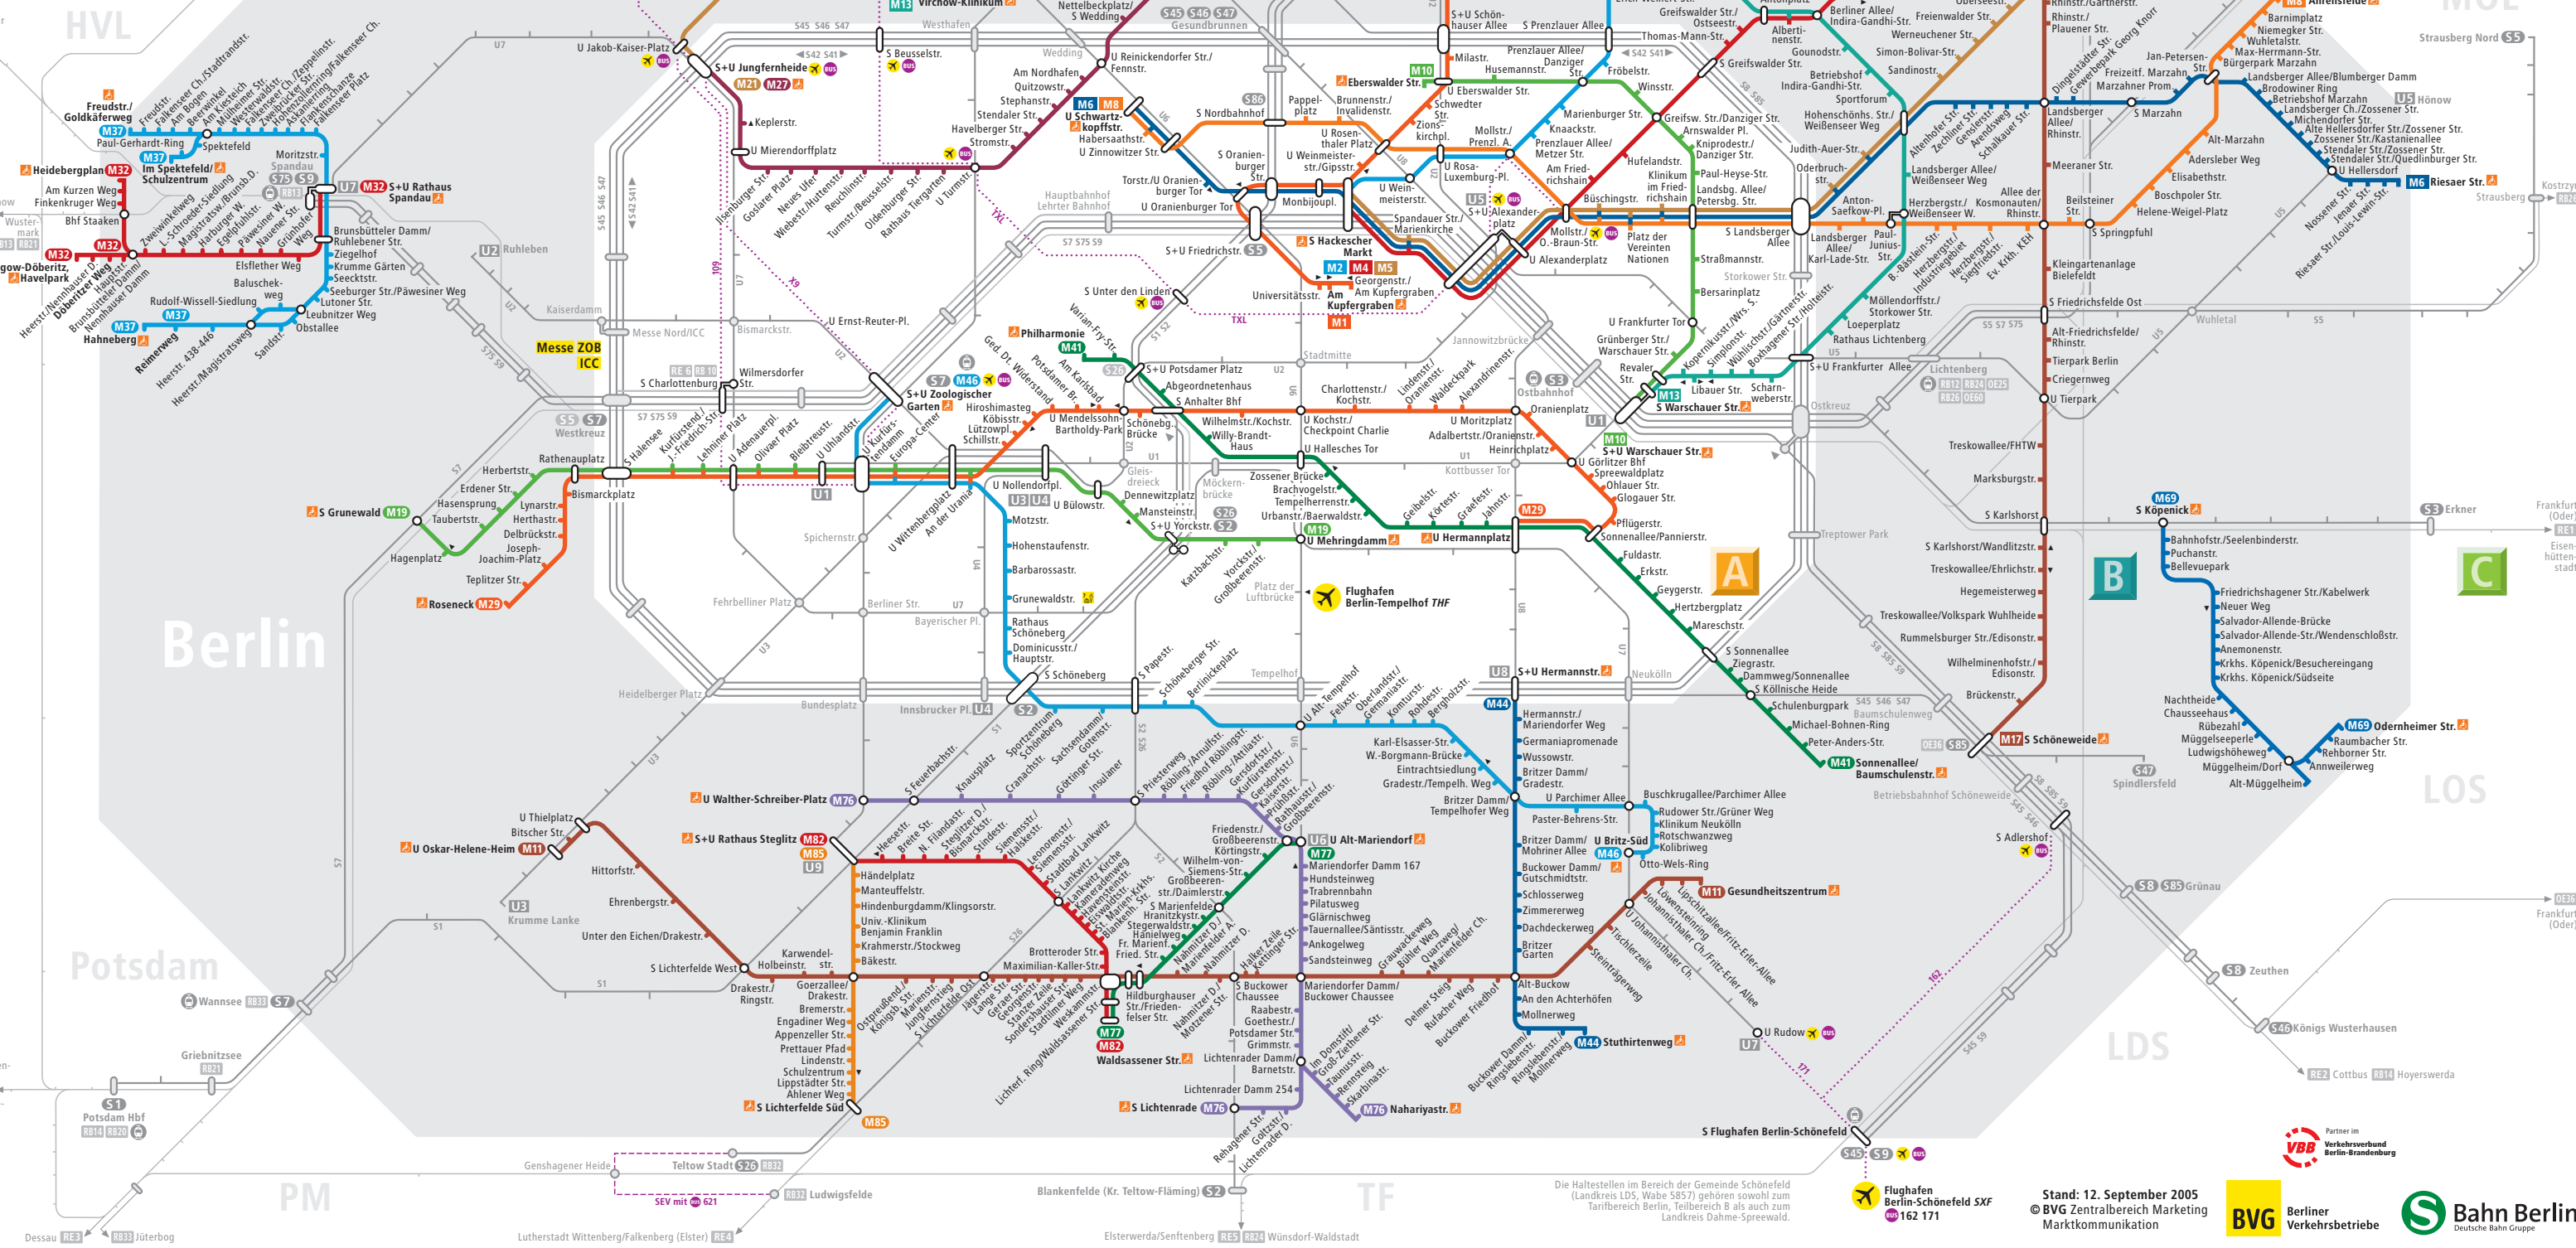

- MetroBus
  M11 U Oskar-Helene-Heim -> Buckow, Lipsitzallee
  M19 S Grunewald -> U Mehringdamm
  M21 Rosenthal, Uhandstr. -> S+U Jungfernheide
  M22 S+U Pankow -> S+U Jungfernheide
  M23 Grunewald, Roseneck -> U Hermannplatz
  M32 S+U Rathaus Spandau -> Staaken, Heidebergplan oder Staaken, Döberitzer Weg (-> Dallgow-Döberitz, Havelpark)
  M37 Spandau, Freudstr. oder Spandau, Im Spektefeld -> Staaken, Hahneberg oder Staaken, Reimerweg
  M41 Sonnenallee/Baumtschulenstr. -> Tiergarten, Philharmonie
  M44 Buckow-Süd, Stuthirtenweg -> S+U Hermannstr.
  M46 S+U Zoologischer Garten -> U Britz-Süd
  M69 S Köpenick -> Müggelheim, Odenheimer Str.
  M76 U Walther-Schreiber-Platz -> S Lichtenrade oder Lichtenrade, Nahariyastr.
  M77 U Alt-Mariend. -> Marienfelde, Waldsassener Str.
  M82 S+U Rathaus Steglitz -> Marienfelde, Waldsassener Str.
  M85 S Lichtenfelde Süd -> S+U Rath. Steglitz

Bezeichnung der Bahnhöfe unter Fortlassung der Tarifbezeichnung Berlin bzw. Potsdam

S-Bahn Berlin
S-Bahn Berlin GmbH
www.s-bahn-berlin.de
kundenbetreuung@s-bahn-berlin.de
DB-FundService Hotline 01805/99 05 99

S-Bahn-Kundensbüro
Am S-Bahnhof Nordbahnhof
Invalidenstr. 19
10115 Berlin (Mitte)
(030) 29 74 33 33
Die Bahn DB
www.bahn.de
11 8 61 gebührenpflichtig

Partner im Verkehrsverbund Berlin-Brandenburg
VBB
Stand: 12. September 2005
© BVG Zentralbereich Marketing
Marktkommunikation

BVG Berliner Verkehrsbetriebe
Bahnhof Berlin-Tempelhof THF
162 171

Flughafen Berlin-Schönefeld SXF
162 171

Flughafen Berlin-Tegel TXL
109 128

Stand: 12. September 2005
© BVG Zentralbereich Marketing
Marktkommunikation
BVG Berliner Verkehrsbetriebe
Bahnhof Berlin-Tempelhof THF
162 171