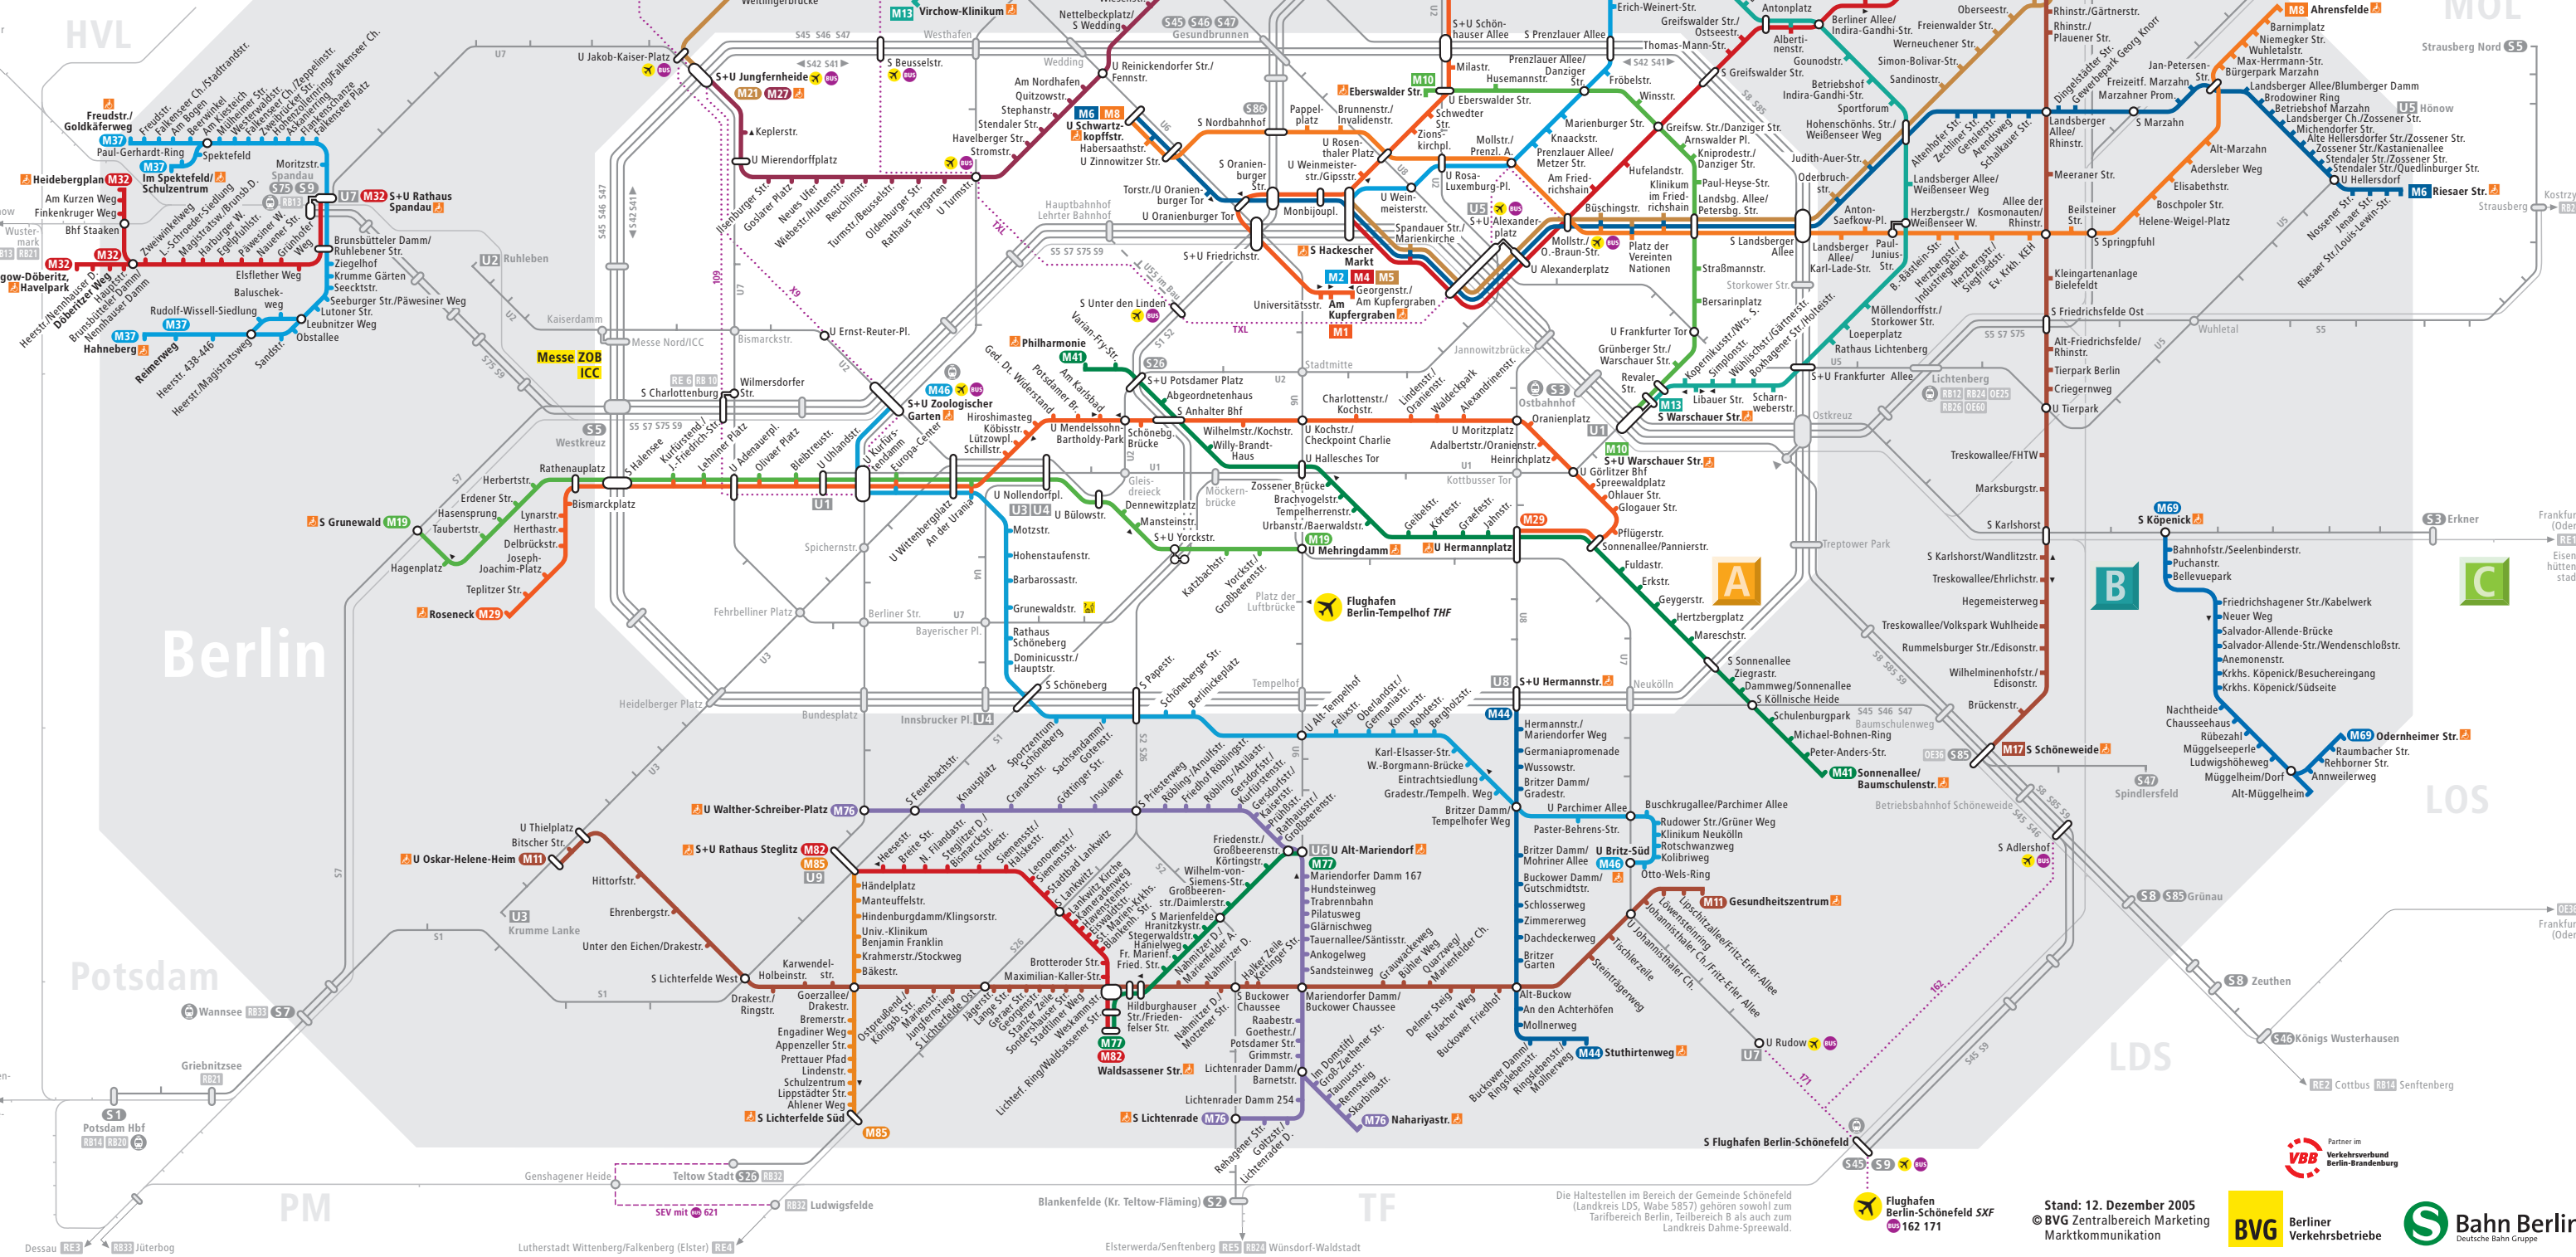

Fahrscheine bitte vor Fahrtantritt entwerfen. Tickets must be validated before use.

- MetroTram
M1 Niederschönhausen, Schillerstr. oder Rosenthal Nord -> Mitte, Am Kupfergraben
M2 Heinersdorf -> S Hackescher Markt
M4 Hohenschönhausen, Zingster Str. oder Falkenberg -> S Hackescher Markt
M5 Hohenschönhausen, Zingster Str. -> S Hackescher Markt
M6 Hellersdorf, Riesaer Str. -> U Schwartzkopffstr.
M8 Ahrensfelde -> U Schwartzkopffstr.
M10 Prenzlauer Berg, Eberswalder Str. -> S+U Warschauer Str.
M13 Wedding, Virchow-Klinikum -> S Warschauer Str.
M17 Falkenberg -> S Schöneweide

- MetroBus
M11 U Oskar-Helene-Heim -> Buckow, Lipsitzallee
M19 S Grunewald -> U Mehringdamm
M21 Rosenthal, Uhandstr. -> S+U Jungfernheide
M22 S+U Pankow -> S+U Jungfernheide
M23 Grunewald, Roseneck -> U Hermannplatz
M32 S+U Rathaus Spandau -> Staaken, Heidebergplan oder Staaken, Döberitzer Weg (-> Dallgow-Döberitz, Havelpark)
M37 Spandau, Freudstr. oder Spandau, Im Spektefeld -> Staaken, Hahneberg oder Staaken, Reimerweg
M41 Sonnenallee/Baumschulenstr. -> Tiergarten, Philharmonie
M44 Buckow-Süd, Stuthirtenweg -> S+U Hermannstr.
M46 S+U Zoologischer Garten -> U Britz-Süd
M69 S Köpenick -> Müggelheim, Odenheimer Str.
M76 U Walther-Schreiber-Platz -> S Lichtenrade oder Lichtenrade, Nahariyastr.
M77 U Alt-Mariend. -> Marienfelde, Waldsassener Str.
M82 S+U Rathaus Steglitz -> Marienfelde, Waldsassener Str.
M85 S Lichtenfelde Süd -> S+U Rath. Steglitz

Die Haltestellen im Bereich der Gemeindefeld (Landkreis LOS, Wabe 5857) gehören sowohl zum Tarifbereich Berlin, Teilbereich B als auch zum Landkreis Dahme-Spreewald.