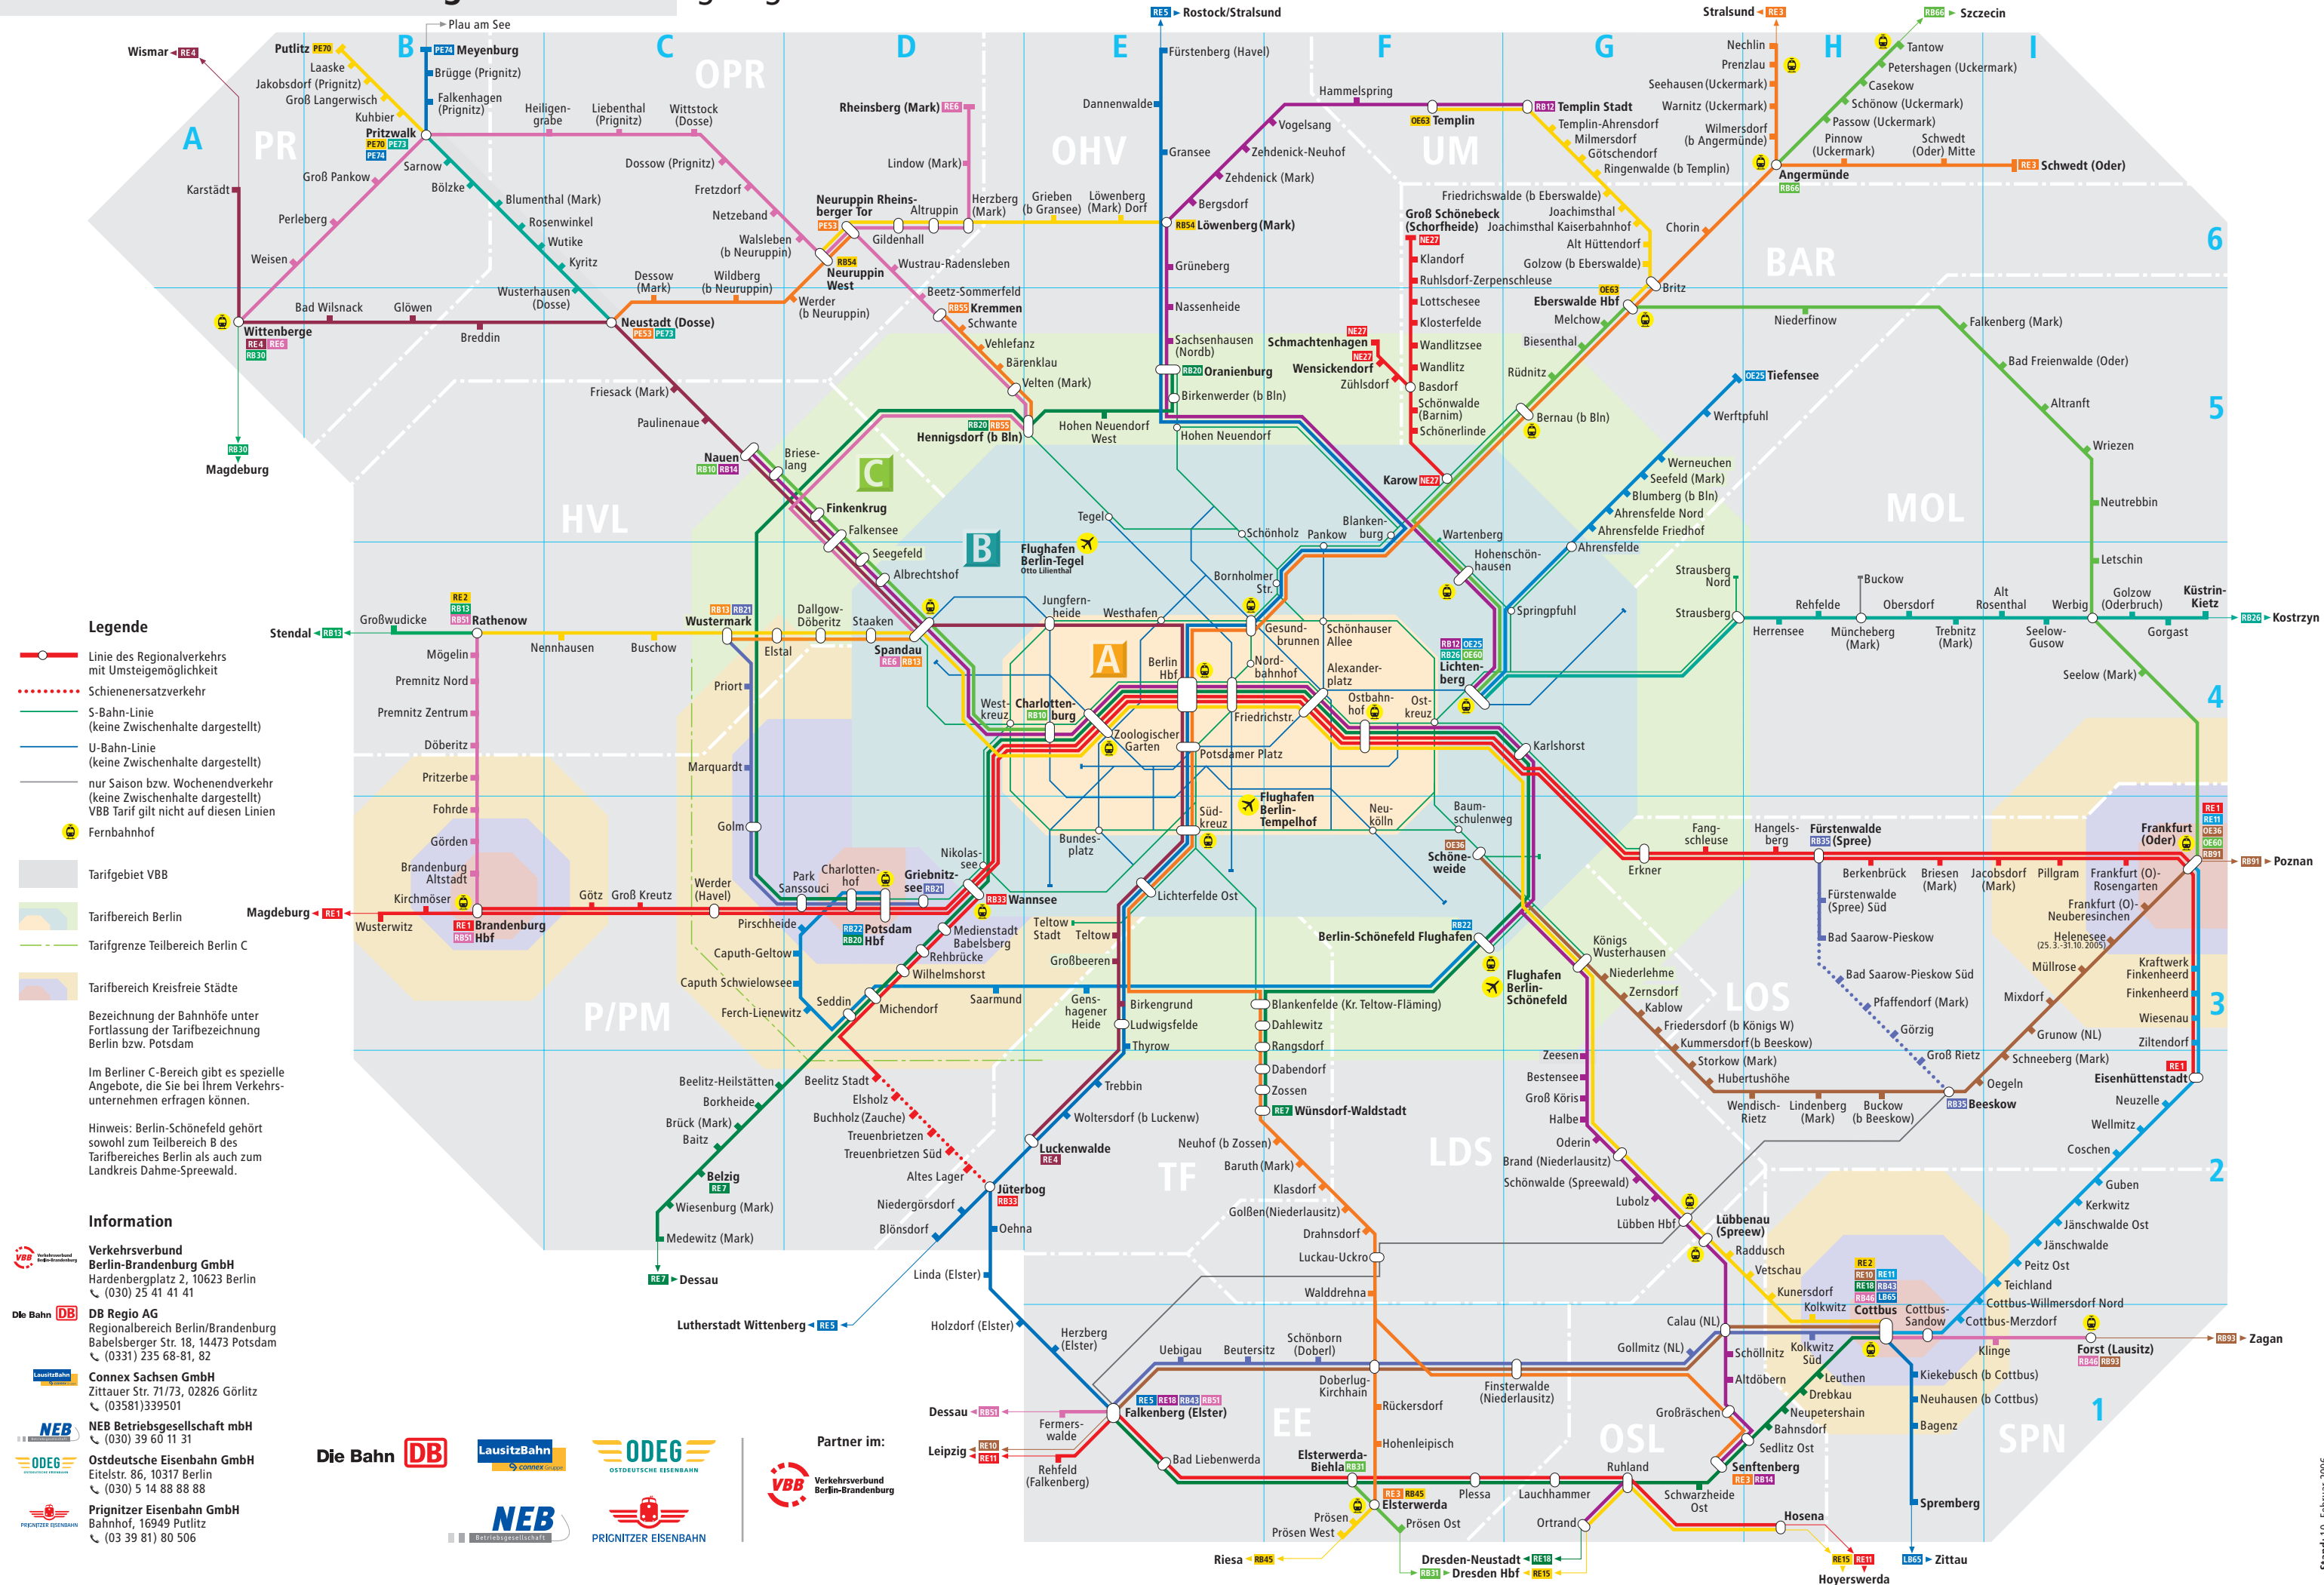

Brandenburg und Berlin

Liniennetz Regionalverkehr gültig ab 28. Mai 2006

- Legende**
- Linie des Regionalverkehrs mit Umsteigemöglichkeit
 - Schienenersatzverkehr
 - S-Bahn-Linie (keine Zwischenhalte dargestellt)
 - U-Bahn-Linie (keine Zwischenhalte dargestellt)
 - nur Saison bzw. Wochenendverkehr (keine Zwischenhalte dargestellt)
 - VBB Tarif gilt nicht auf diesen Linien
 - Fernbahnhof

- Tarifgebiet VBB
- Tariffbereich Berlin
- Tariffgrenze Teilbereich Berlin C
- Tariffbereich Kreisfreie Städte

Bezeichnung der Bahnhöfe unter Fortlassung der Tarifbezeichnung Berlin bzw. Potsdam

Im Berliner C-Bereich gibt es spezielle Angebote, die Sie bei Ihrem Verkehrsunternehmen erfragen können.

Hinweis: Berlin-Schönefeld gehört sowohl zum Teilbereich B des Tarifbereiches Berlin als auch zum Landkreis Dahme-Spreewald.

Information

Verkehrsverbund Berlin-Brandenburg GmbH
Hardenbergplatz 2, 10623 Berlin
☎ (030) 25 41 41 41

Die Bahn DB **LausitzBahn** **ODEG** **NEB** **PRIGNITZER EISENBahn**

Partner im:

VBB Verkehrsverbund Berlin-Brandenburg