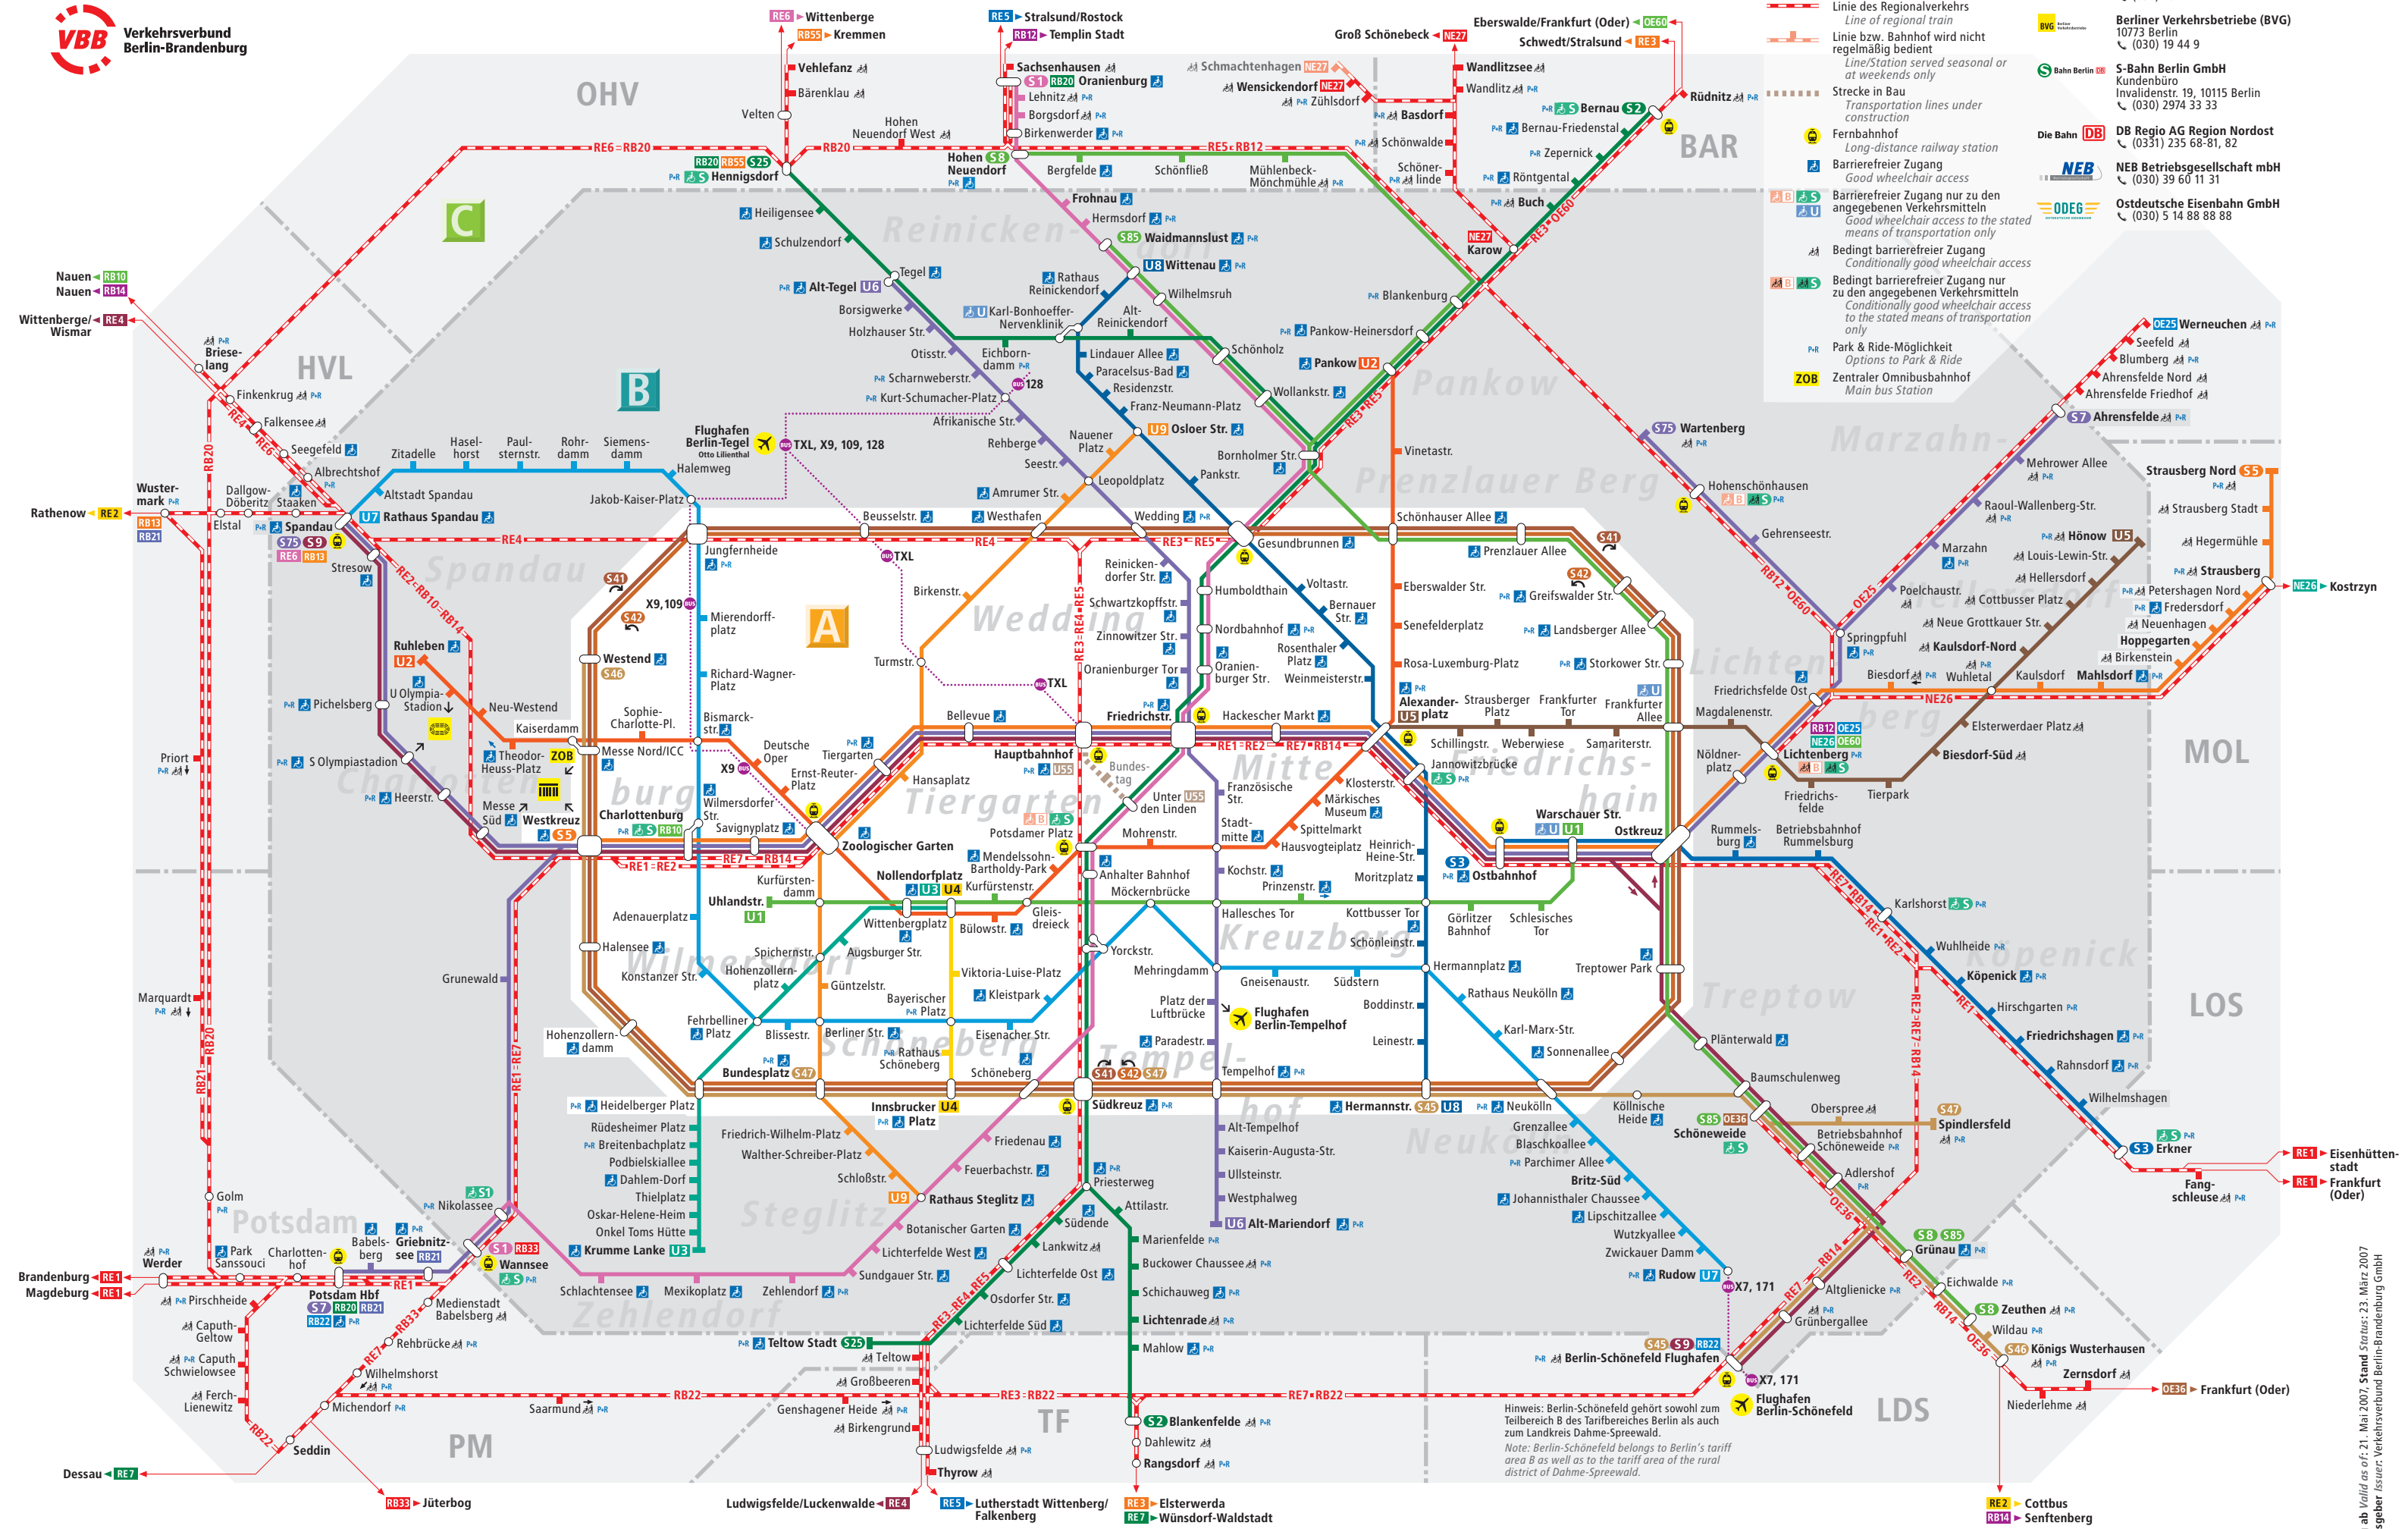

Berlin Schnellbahn Liniennetz

Rapid transit route map ABC Tarifbereich Berlin ABC tariff area of Berlin

Legende Information

- Verkehrsverbund Berlin-Brandenburg GmbH
Berliner Verkehrsbetriebe (BVG)
S-Bahn Berlin GmbH
DB Regio AG Region Nordost
NEB Betriebsgesellschaft mbH
Ostdeutsche Eisenbahn GmbH

- S- und U-Bahn-Linie mit Umsteigemöglichkeit
Linie des Regionalverkehrs
Linie bzw. Bahnhof wird nicht regelmäßig bedient
Strecke in Bau
Fernbahnhof
Barrierefreier Zugang
Barrierefreier Zugang nur zu den angegebenen Verkehrsmitteln
Bedingt barrierefreier Zugang
Bedingt barrierefreier Zugang nur zu den angegebenen Verkehrsmitteln
Park & Ride-Möglichkeit
Zentraler Omnibusbahnhof

Hinweis: Berlin-Schönefeld gehört sowohl zum Teilbereich B des Tarifbereiches Berlin als auch zum Landkreis Dahme-Spreewald.
Note: Berlin-Schönefeld belongs to Berlin's tariff area B as well as to the tariff area of the rural district of Dahme-Spreewald.