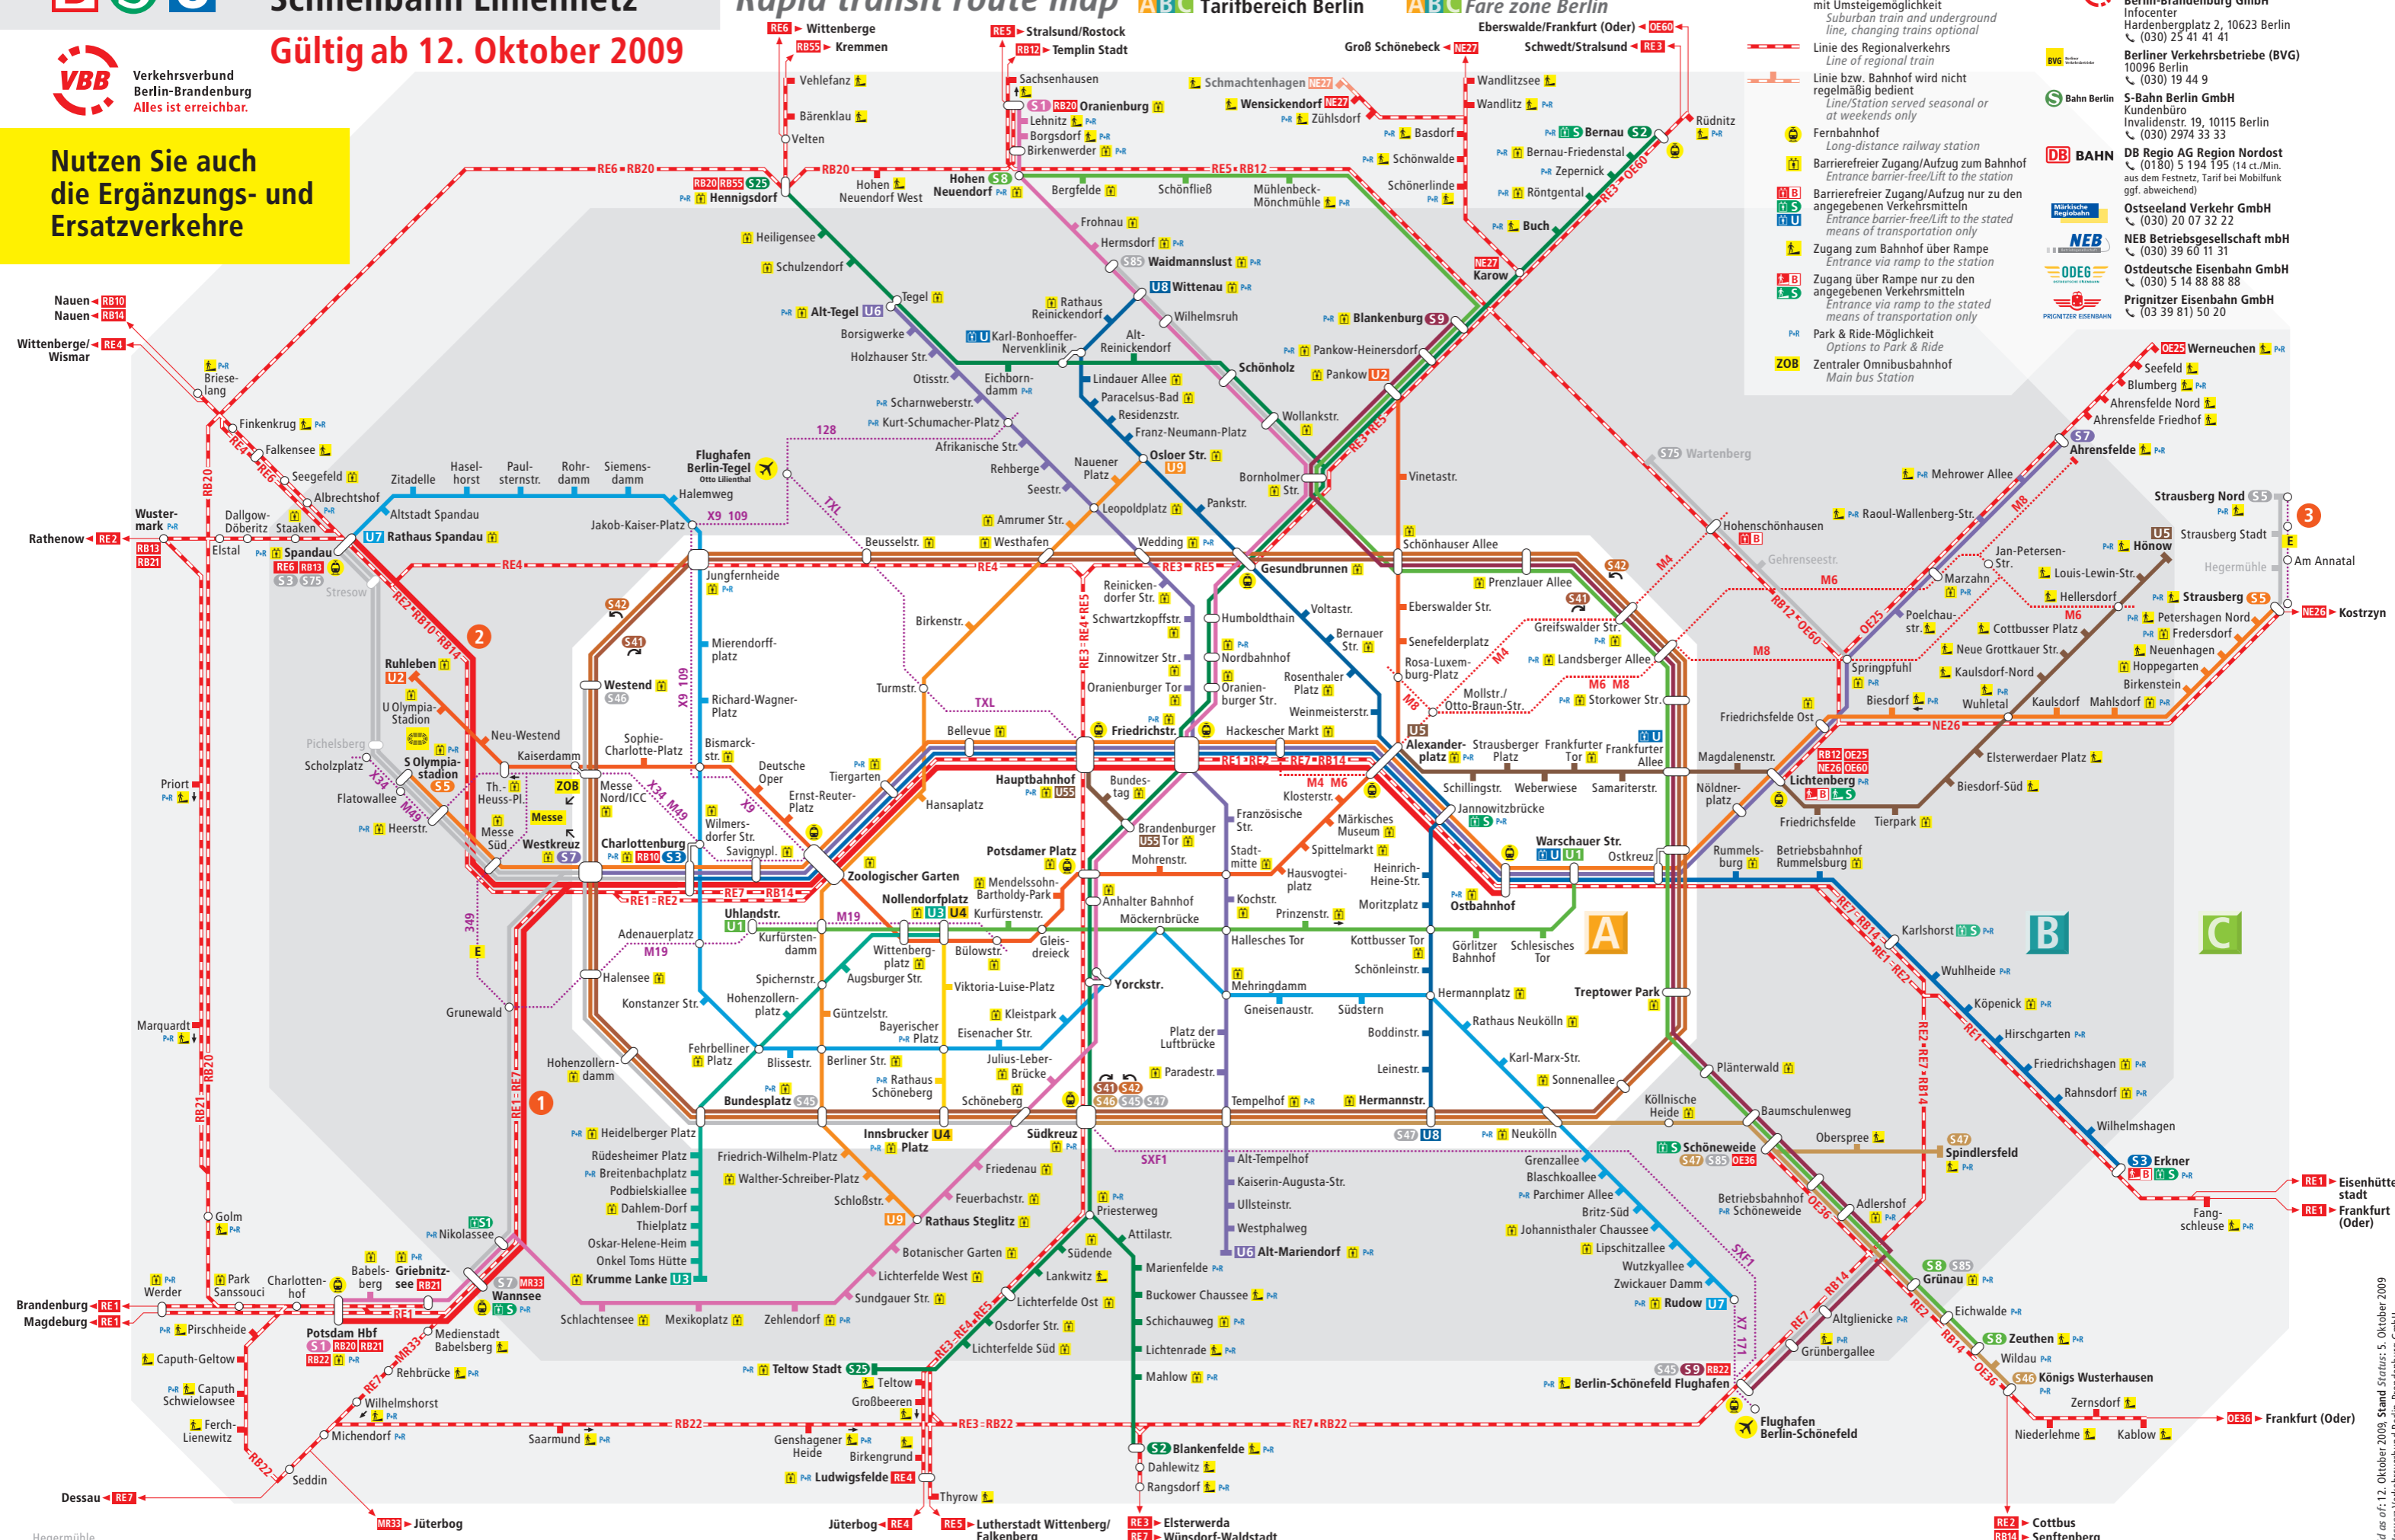

Nutzen Sie auch die Ergänzungs- und Ersatzverkehre

- S- und U-Bahn-Linie mit Umsteigemöglichkeit
Suburban train and underground line, changing trains optional
Linie des Regionalverkehrs
Line of regional train
Linie bzw. Bahnhof wird nicht regelmäßig bedient
Line/Station served seasonal or at weekends only
Fernbahnhof
Long-distance railway station
Barrierefreier Zugang/Aufzug zum Bahnhof
Entrance barrier-free/Lift to the station
Barrierefreier Zugang/Aufzug nur zu den angegebenen Verkehrsmitteln
Entrance barrier-free/Lift to the stated means of transportation only
Zugang zum Bahnhof über Rampe
Entrance via ramp to the station
Zugang über Rampe nur zu den angegebenen Verkehrsmitteln
Entrance via ramp to the stated means of transportation only
Park & Ride-Möglichkeit
Options to Park & Ride
ZOB
Zentraler Omnibusbahnhof
Main bus Station

Hegermühle
Z. Zt. kein S-Bahnverkehr
out of service
Ausgewählte Tram- und Buslinien
tram and bus lines (recommendation)
Aktueller Schienenersatzverkehr
current replacement service

Ersatz- und Ergänzungsverkehre: replacement/relief services
1 Potsdam Hbf -> Ostbahnhof
2 Spandau -> Charlottenburg
3 Strausberg Nord -> Strausberg