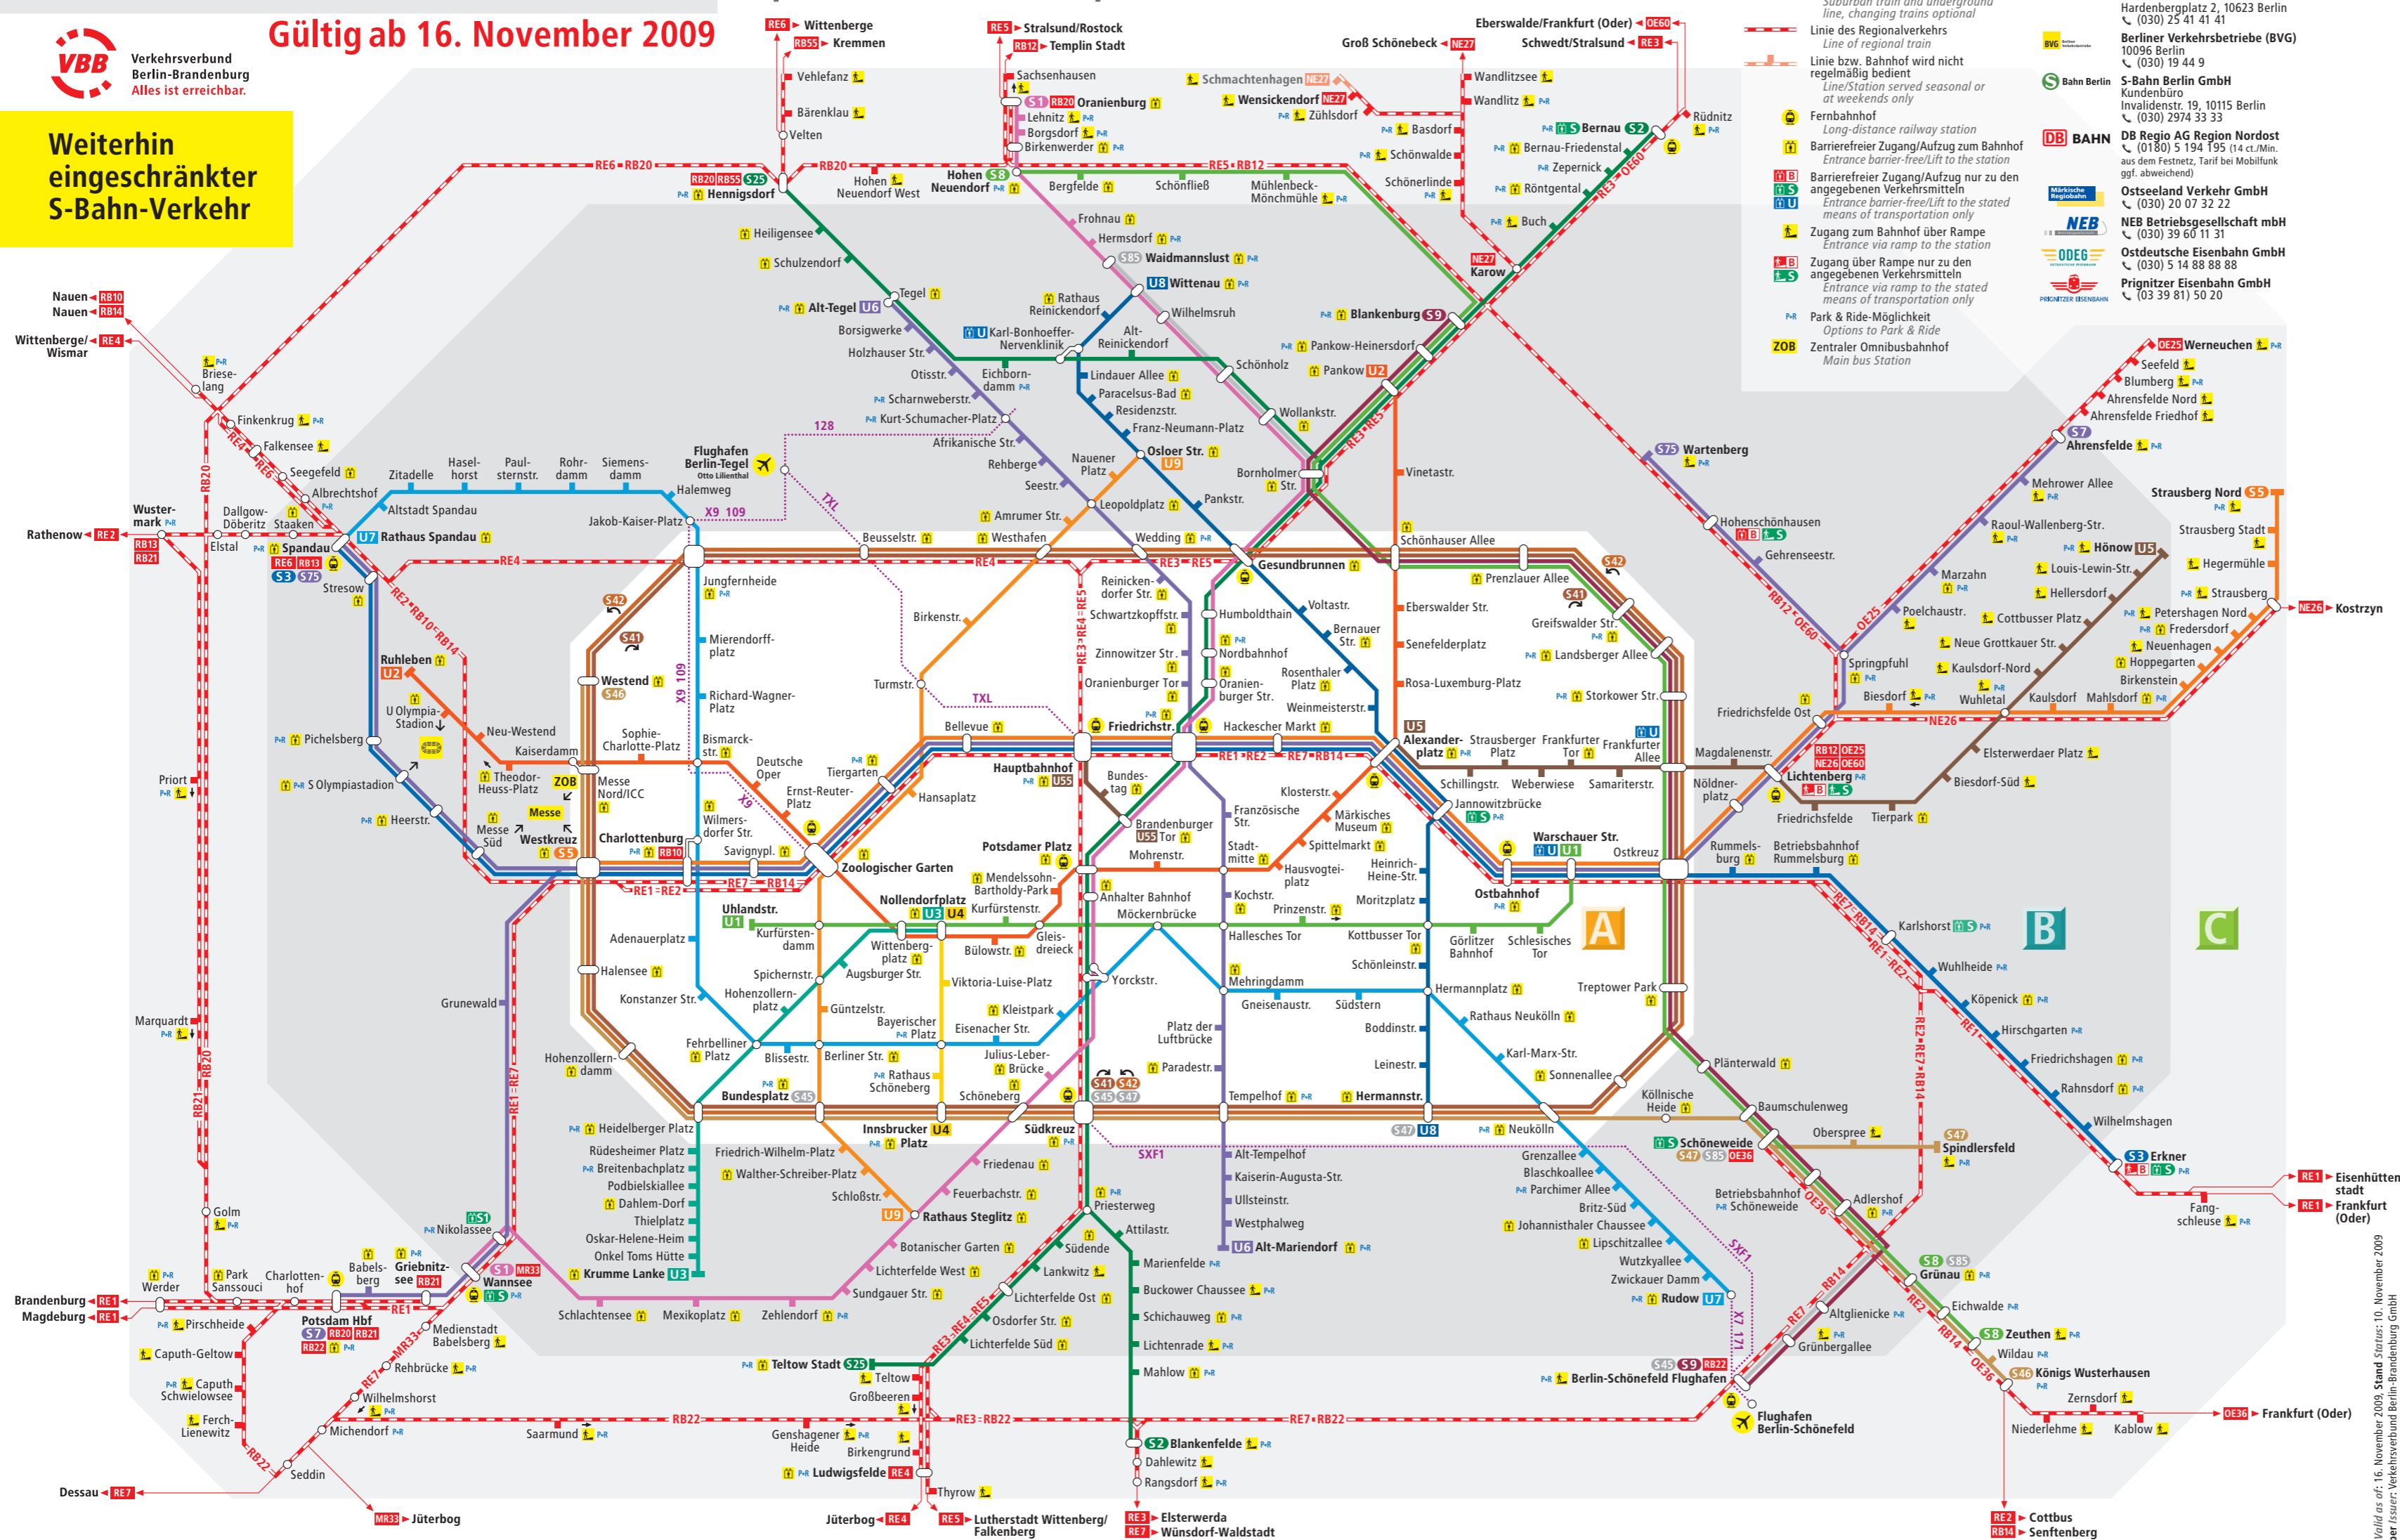

Berlin Schnellbahn Liniennetz

Rapid transit route map ABC Tarifbereich Berlin ABC Fare zone Berlin

Gültig ab 16. November 2009

Weiterhin eingeschränkter S-Bahn-Verkehr

Legende Information

- S- und U-Bahn-Linie mit Umsteigemöglichkeit Suburban train and underground line, changing trains optional
- Linie des Regionalverkehrs Line of regional train
- Linie bzw. Bahnhof wird nicht regelmäßig bedient Line/Station served seasonal or at weekends only
- Fernbahnhof Long-distance railway station
- Barrierefreier Zugang/Aufzug zum Bahnhof Entrance barrier-free/Lift to the station
- Barrierefreier Zugang/Aufzug nur zu den angegebenen Verkehrsmitteln Entrance barrier-free/Lift to the stated means of transportation only
- Zugang zum Bahnhof über Rampe Entrance via ramp to the station
- Zugang über Rampe nur zu den angegebenen Verkehrsmitteln Entrance via ramp to the stated means of transportation only
- Park & Ride-Möglichkeit Options to Park & Ride
- ZOB Zentraler Omnibusbahnhof Main bus station

- im Abendverkehr nur Gesundbrunnen – Zehlendorf im 10-Minuten-Takt von 5 bis 9 Uhr und von 14 bis 19 Uhr im 5-Minuten-Takt
- im Abschnitt Charlottenburg – Warschauer Straße sowie Mahlsdorf – Hoppegarten gilt der 10-Minuten-Takt nur während der Hauptverkehrszeiten
- im Nachtverkehr Pankow – Grünau
- im Nachtverkehr Treptower Park – Flughafen Schönefeld

Linienführung U-Bahn

- line routes
- U1 Warschauer Straße-Uhlandstraße
 - U2 Pankow-Ruhleben
 - U3 Nollendorferplatz-Krumme Lanke
 - U4 Nollendorferplatz-Innsbrucker Platz
 - U5 Hönow-Alexanderplatz
 - U6 Alt-Tegel-Alt-Mariendorf
 - U7 Rathaus Spandau-Rudow
 - U8 Wittenau-Hermannstraße
 - U9 Osloer Straße-Rathaus Steglitz