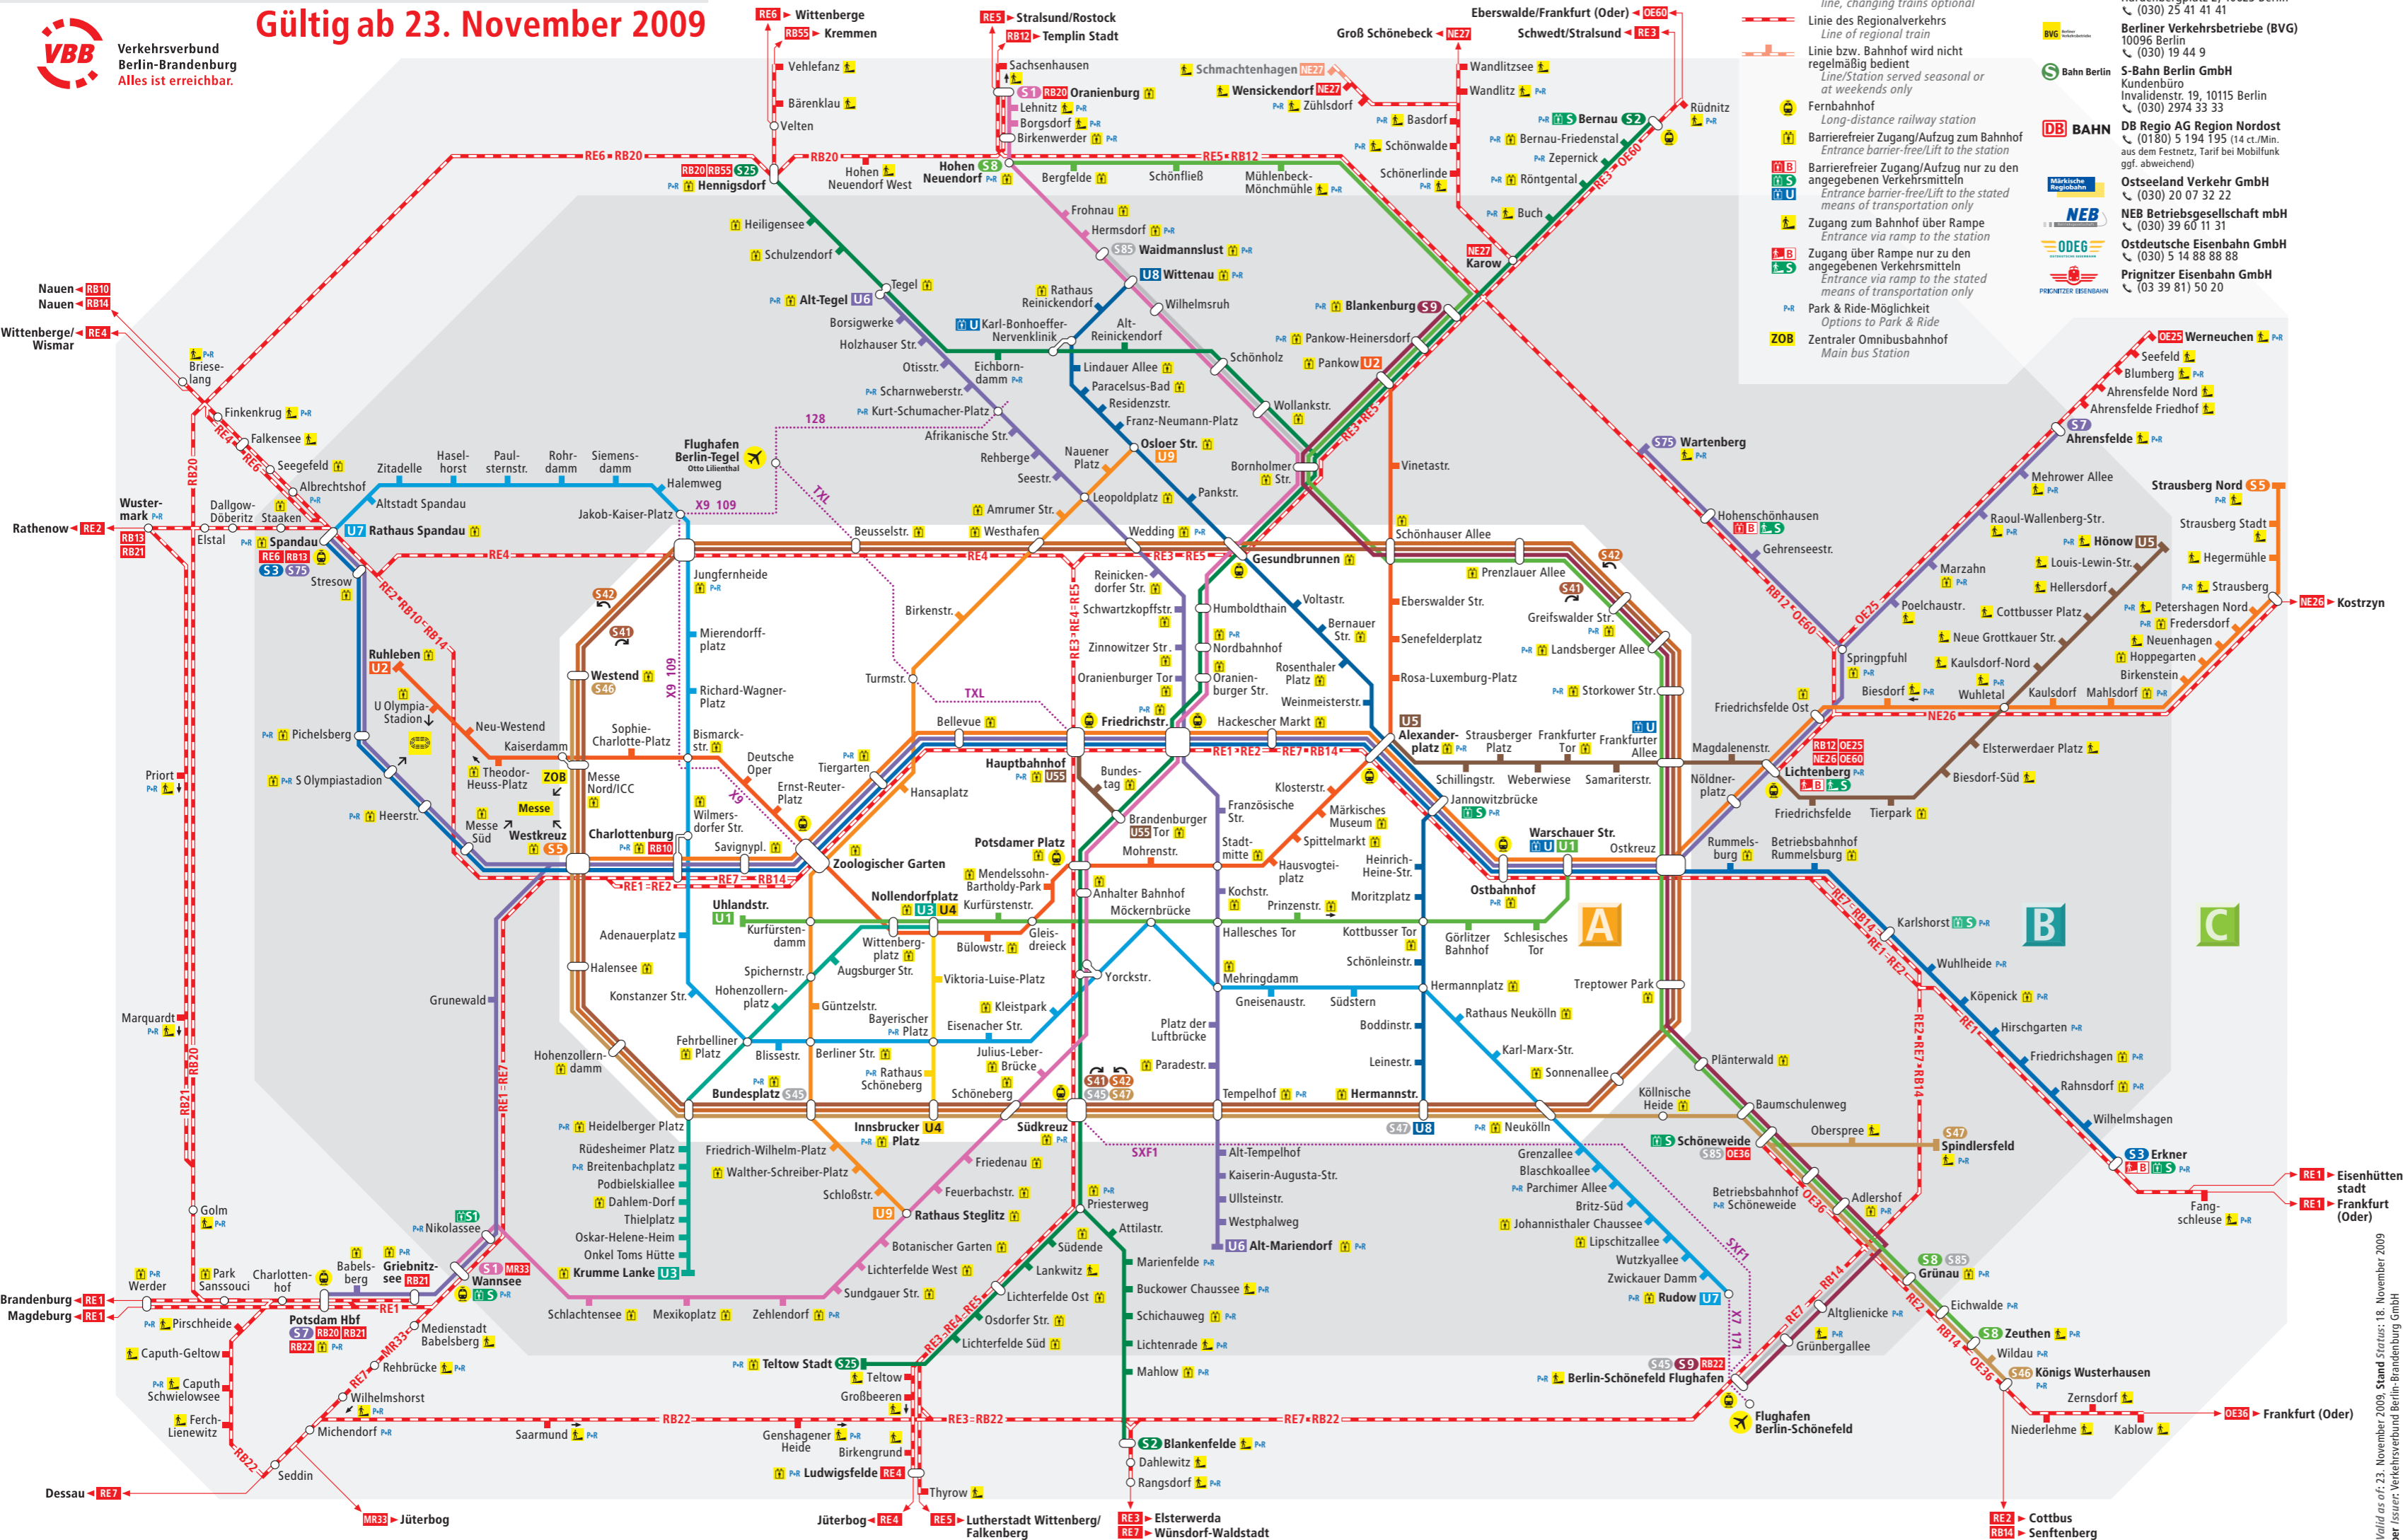

Legende

- S- und U-Bahn-Linie mit Umsteigemöglichkeit
  Suburban train and underground line, changing trains optional
- Linie des Regionalverkehrs
  Line of regional train
- Linie bzw. Bahnhof wird nicht regelmäßig bedient
  Line/station served seasonal or at weekends only
- Fernbahnhof
  Long-distance railway station
- Barrierefreier Zugang/Aufzug zum Bahnhof
  Entrance barrier-free/Lift to the station
- Barrierefreier Zugang/Aufzug nur zu den angegebenen Verkehrsmitteln
  Entrance barrier-free/Lift to the stated means of transportation only
- Zugang zum Bahnhof über Rampe
  Entrance via ramp to the station
- Zugang über Rampe nur zu den angegebenen Verkehrsmitteln
  Entrance via ramp to the stated means of transportation only
- Park & Ride-Möglichkeit
  Options to Park & Ride
- ZOB
  Zentraler Omnibusbahnhof
  Main bus Station

Information

- Verkehrsverbund Berlin-Brandenburg GmbH
  Infocenter
  Hardenbergplatz 2, 10623 Berlin
  ☎ (030) 25 41 41 41
- Berliner Verkehrsbetriebe (BVG)
  10096 Berlin
  ☎ (030) 19 44 9
- S-Bahn Berlin GmbH
  Kundenbüro
  Invalidenstr. 19, 10115 Berlin
  ☎ (030) 2974 33 33
- DB Regio AG Region Nordost
  ☎ (0180) 5 194 195 (14 ct./Min. aus dem Festnetz, Tarif bei Mobilfunk ggf. abweichend)
- Ostseeland Verkehr GmbH
  ☎ (030) 20 07 32 22
- NEB Betriebsgesellschaft mbH
  ☎ (030) 39 60 11 31
- Ostdeutsche Eisenbahn GmbH
  ☎ (030) 5 14 88 88 88
- Prignitzer Eisenbahn GmbH
  ☎ (03 39 81) 50 20

Linie	Streckenabschnitt	Tages- und Abendverkehr	Nachtverkehr
line	routes	Fr/Sa u. Sa/So daytime and evening services	weekend night services
S1	Oranienburg - Frohnau	20	30
S1	Frohnau - Wannsee	10	30
S2	Bernau - Buch	20	30
S2	Buch - Lichtenrade	10	30
S25	Lichtenrade - Blankenfelde	20	30
S25	Hennigsdorf - Teltow Stadt	20	30
S3	Spandau - Ostbahnhof	20	-
S3	Ostbahnhof - Ostkreuz	10	-
S3	Ostkreuz - Friedrichshagen	10	30
S3	Friedrichshagen - Erkner	20	30
S41	Ring im Uhrzeigersinn	5/10¹	15
S42	Ring entgegen dem Uhrzeigersinn	5/10¹	15
S45	Flughafen Schönefeld - Südkreuz	Linie verkehrt nicht	
S46	Westend - Königs Wusterhausen	20	30²
S47	Spindlersfeld - Südkreuz	20	30³
S5	Potsdam Hbf - Westkreuz	-	30
S5	Westkreuz - Charlottenburg	20	30
S5	Charlottenburg - Warschauer Straße	10²	30
S5	Warschauer Straße - Mahlsdorf	10	30
S5	Mahlsdorf - Strausberg	20/10⁴	60
S5	Strausberg - Strausberg Nord	40	60
S7	Potsdam Hbf - Lichtenberg	10	-
S7	Lichtenberg - Ahrensfelde	10	30
S75	Spandau - Warschauer Straße	20	30
S75	Warschauer Straße - Wartenberg	10	30
S8	Hohen Neuendorf - Grünau (- Zeuthen)	20	30⁵
S85	Waidmannslust - Grünau	Linie verkehrt nicht	
S9	Blankenburg - Flughafen Schönefeld	20	30⁶

1. von 5 bis 9 Uhr und von 14 bis 19 Uhr im 5-Minuten-Takt
2. im Nachtverkehr Südkreuz - Königs Wusterhausen
3. im Nachtverkehr Spindlersfeld - Schöneweide
4. im Abschnitt Charlottenburg - Warschauer Straße sowie Mahlsdorf - Hoppegarten gilt der 10-Minuten-Takt nur während der Hauptverkehrszeiten
5. im Nachtverkehr Pankow - Grünau
6. im Nachtverkehr Treptower Park - Flughafen Schönefeld

Linienführung im DB Regionalverkehr

line	routes
RE1	Magdeburg/Brandenburg - Potsdam - Berlin - Frankfurt (Oder)/Eisenhüttenstadt
RE2	Rathenow - Berlin - Cottbus
RE3	Stralsund/Schwedt - Berlin - Wünderdorf-Waldstadt/Elsterwerda
RE4	Wismar/Wittenberge - Berlin - Luckenwalde/Jüterbog
RE5	Rostock/Stralsund - Berlin - Falkenberg (Elster)/Lutherstadt Wittenberg
RE6	Wittenberge - Hennigsdorf - Berlin Spandau
RE7	Wünderdorf-Waldstadt - Berlin - Belgig/Dessau
RB10	Nauen - Berlin-Charlottenburg
RB12	Templin Stadt - Oranienburg - Berlin-Lichtenberg
RB14	Nauen - Berlin - Senftenberg

Linienführung U-Bahn

line	routes
U1	Warschauer Straße - Uhlandstraße
U2	Pankow - Ruhleben
U3	Nollendorffplatz - Krumme Lanke
U4	Nollendorffplatz - Innsbrucker Platz
U5	Hönow - Alexanderplatz
U6	Alt-Tegel - Alt-Mariendorf
U7	Rathaus Spandau - Rudow
U8	Wittenau - Hermannstraße
U9	Osloer Straße - Rathaus Steglitz

- S-Bahn-Kundentelefon ☎ (030) 297-43333
- Kundendialog DB Regio ☎ (0331) 23 56 881 oder -82
- Aktuelle Fahrpläne für alle S-Bahn-Linien (Montag bis Freitag, Samstag und Sonntag) im Internet unter www.s-bahn-berlin.de, www.vbbonline.de und www.bvg.de
- Aktuelle Informationen über mobil.s-bahn-berlin.de für Nutzer eines WAP-fähigen Mobiltelefons

Z. Zt. kein S-Bahnverkehr out of service