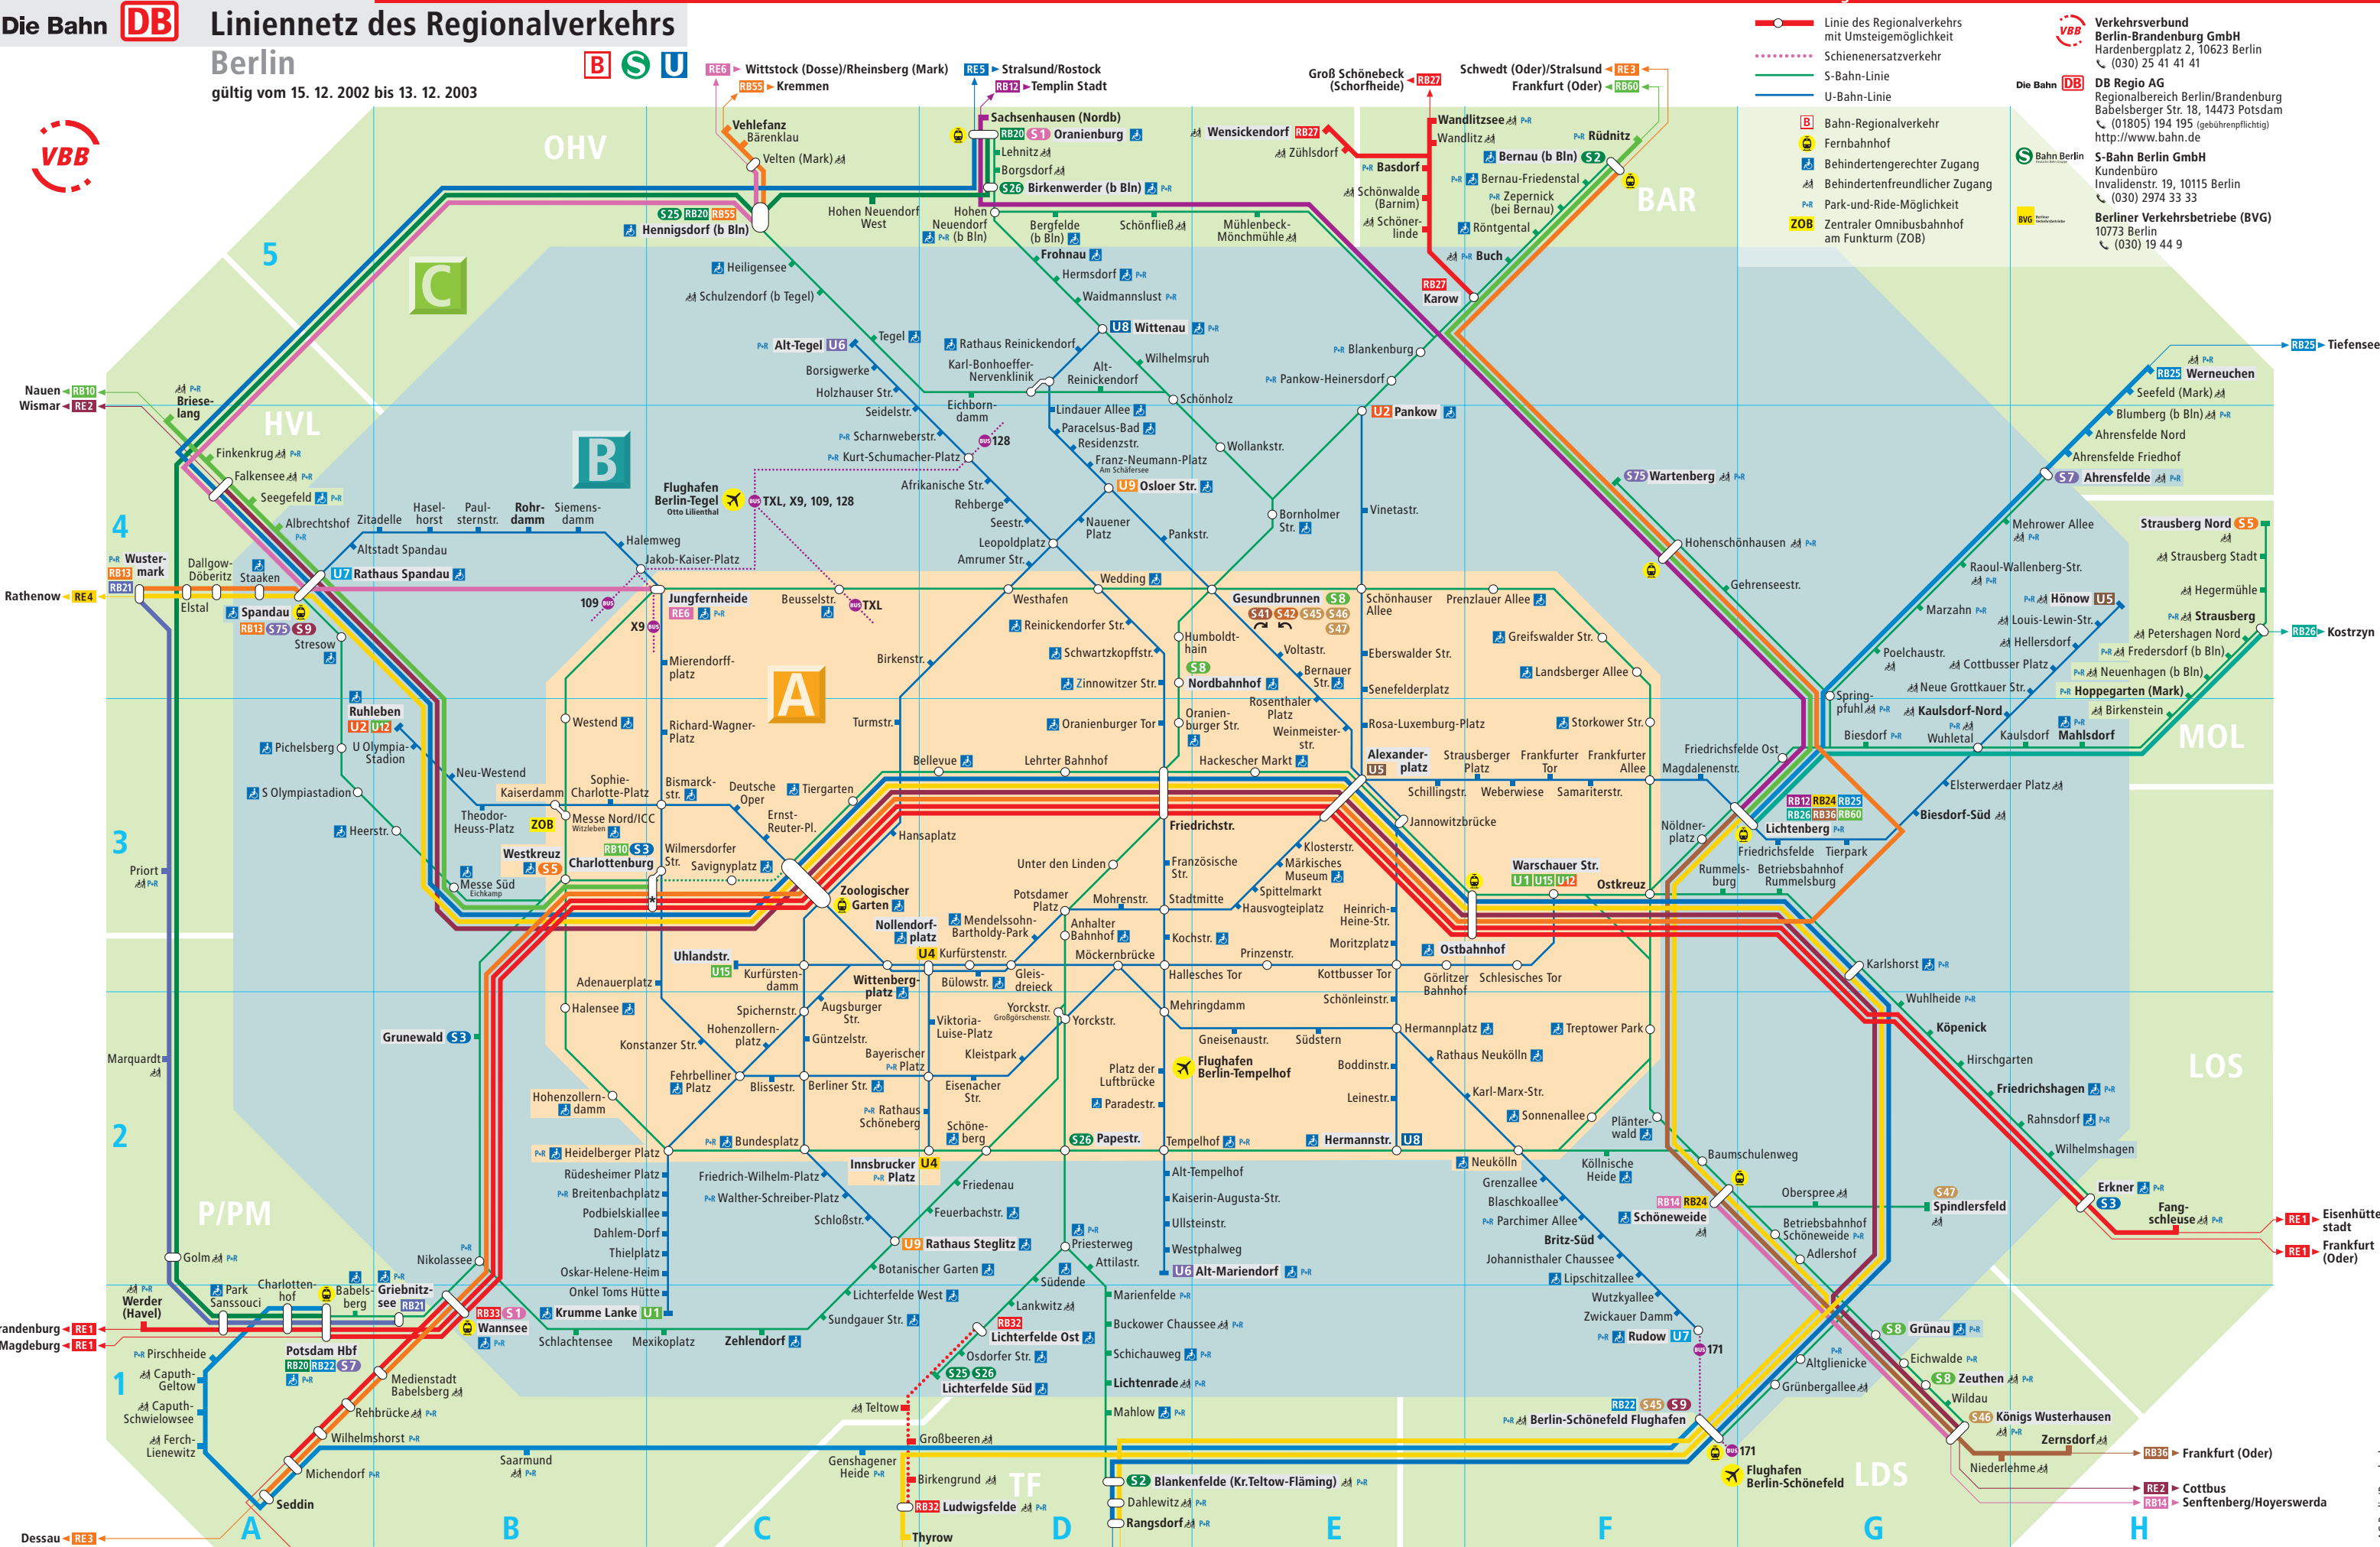

Legende

- Linie des Regionalverkehrs mit Umsteigemöglichkeit
- Schienerersatzverkehr
- S-Bahn-Linie
- U-Bahn-Linie
- Bahn-Regionalverkehr
- Fernbahnhof
- Behindertengerechter Zugang
- Behindertenfreundlicher Zugang
- Park-und-Ride-Möglichkeit
- Zentraler Omnibusbahnhof am Funkturm (ZOB)

Information

- **VBB** Verkehrsverbund Berlin-Brandenburg GmbH
  Hardenbergplatz 2, 10623 Berlin
  ☎ (030) 25 41 41 41
- **DB** DB Regio AG
  Regionalbereich Berlin/Brandenburg
  Babelsberger Str. 18, 14473 Potsdam
  ☎ (01805) 194 195 (gebührenpflichtig)
  http://www.bahn.de
- **S-Bahn Berlin** S-Bahn Berlin GmbH
  Kundenbüro
  Invalidenstr. 19, 10115 Berlin
  ☎ (030) 2974 33 33
- **BVG** Berliner Verkehrsbetriebe (BVG)
  10773 Berlin
  ☎ (030) 19 44 9

A/B/C Tarifbereich Berlin
Im Berliner C-Bereich gibt es spezielle Angebote, die Sie bei Ihrem Verkehrsunternehmen erfragen können.
Hinweis: Berlin-Schönefeld gehört sowohl zum Teilbereich B des Tarifbereiches Berlin als auch zum Landkreis Dahme-Spreewald.