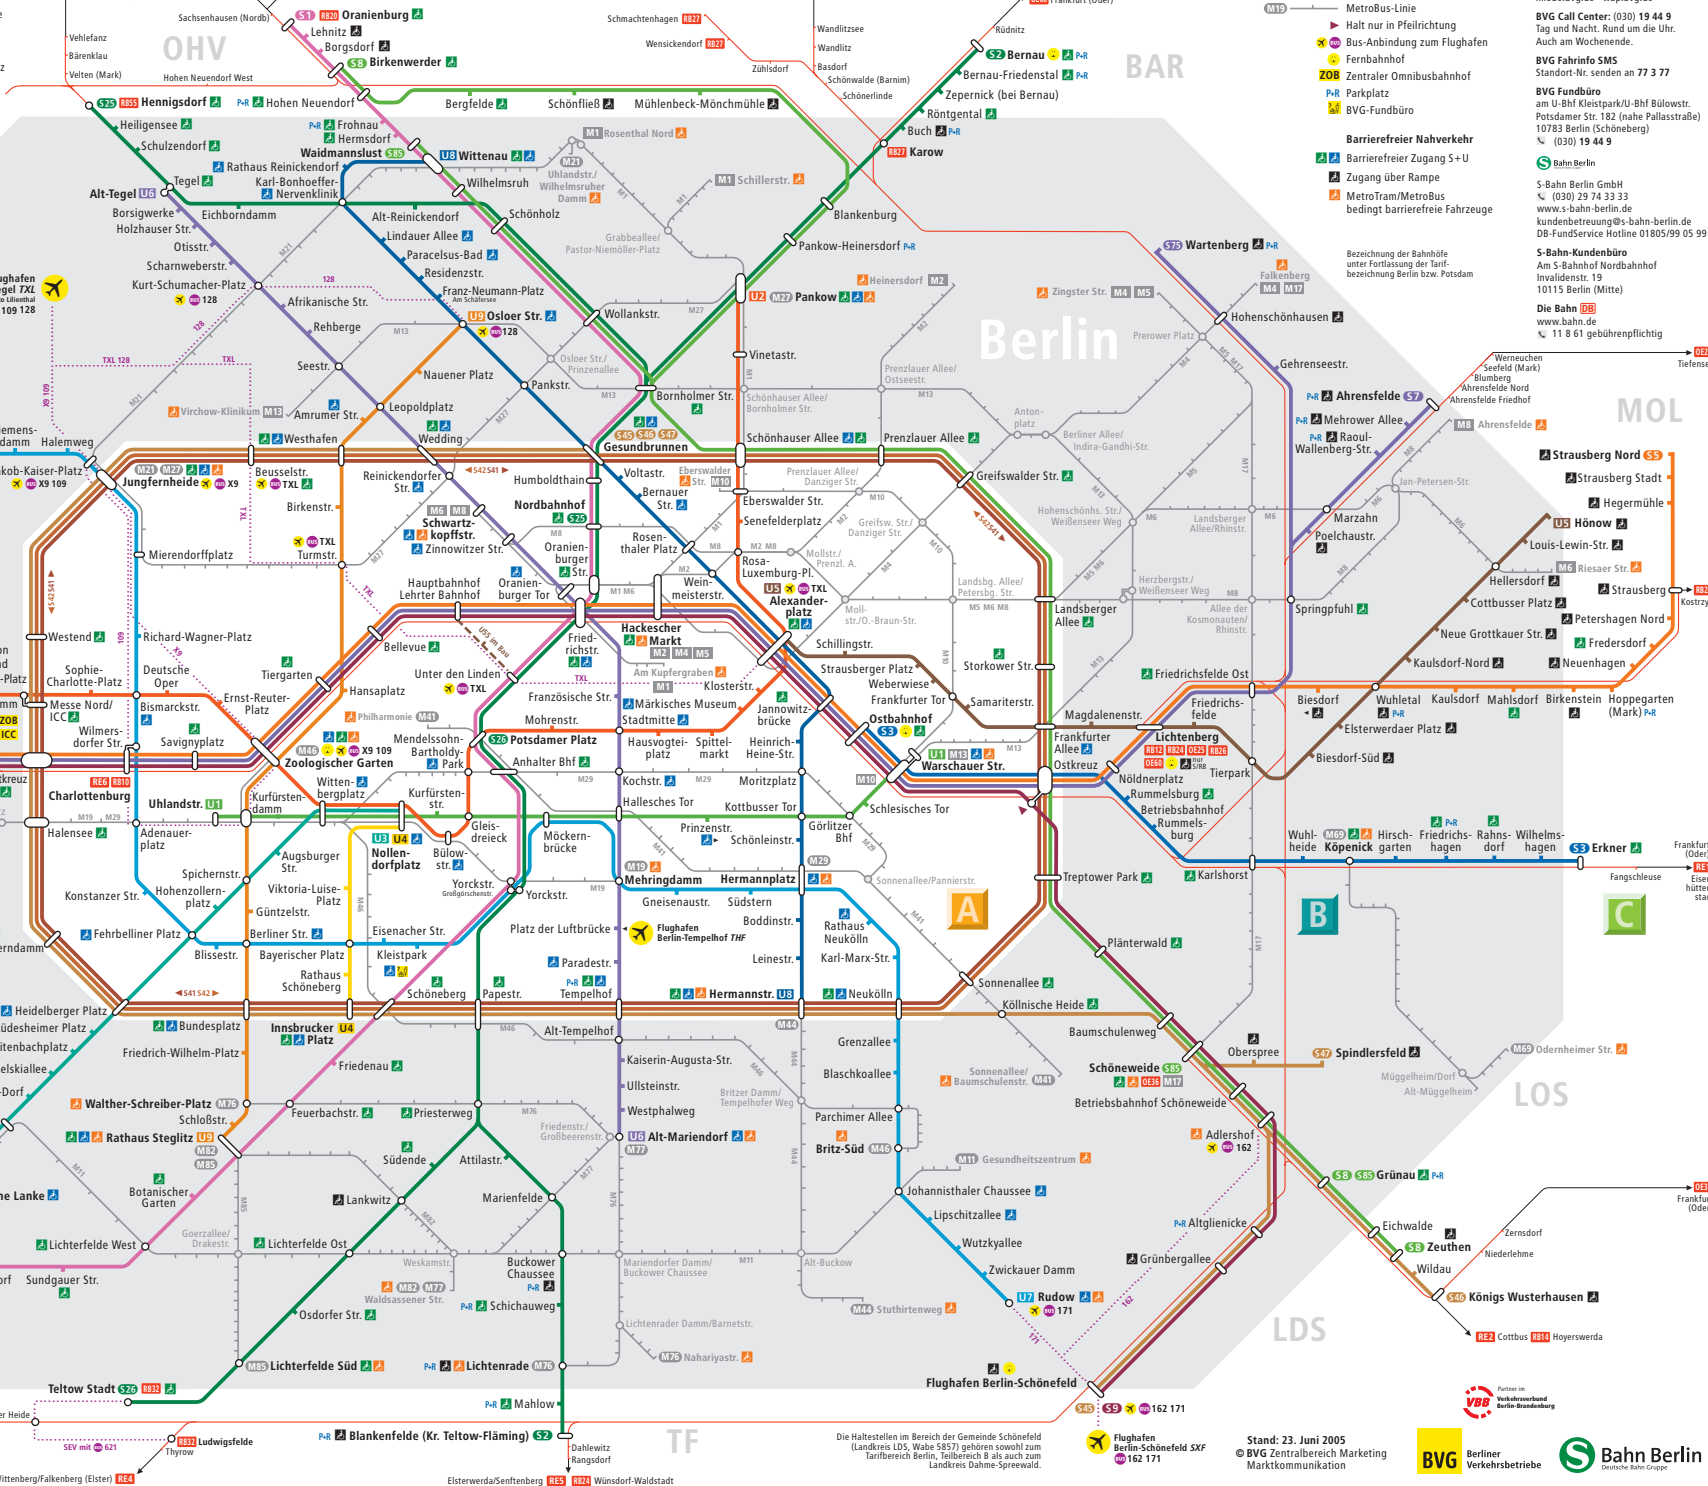

S+U-Bahn-Netz MetroNetz

Tarifbereich Berlin A B C Haltestellen in Berlin Haltestellen in Brandenburg

Fahrscheine bitte vor Fahrtantritt entwerfen.
Tickets must be validated before use.

Legende

- S1** Potsdam Hbf → Oranienburg
- S2** Wannsee → Oranienburg
- S3** Blankenfelde → Bernau
- S39** Nordbahnhof → Hennigsdorf
- S36** Teltow Stadt → Potsdamer Platz
- S37** Erkner → Ostkreuz
- S41** Ring im Uhrzeigersinn
- S41** Ring gegen Uhrzeigersinn
- S47** Westend → Gesundbrunnen
- S45** Flughafen Berlin-Schönefeld → Gesundbrunnen
- S46** Königs Wusterhausen → Gesundbrunnen
- S47** Spindlersfeld → Gesundbrunnen
- S5** Strausberg Nord → Spandau
- S5** Strausberg Nord → Grunewald
- S7** Ahrensfelde → Wannsee
- S7** Westkreuz → Potsdam Hbf
- S7D** Wartenberg → Spandau
- S8** Zeuthen → Grünau → Birkenwerder
- S8** Grünau → Pankow
- S8** Grünau → Schöneeweide → Waidmannslust
- S9** Flughafen Berlin-Schönefeld → Grunewald
- S9** Flughafen Berlin-Schönefeld → Warschauer Straße