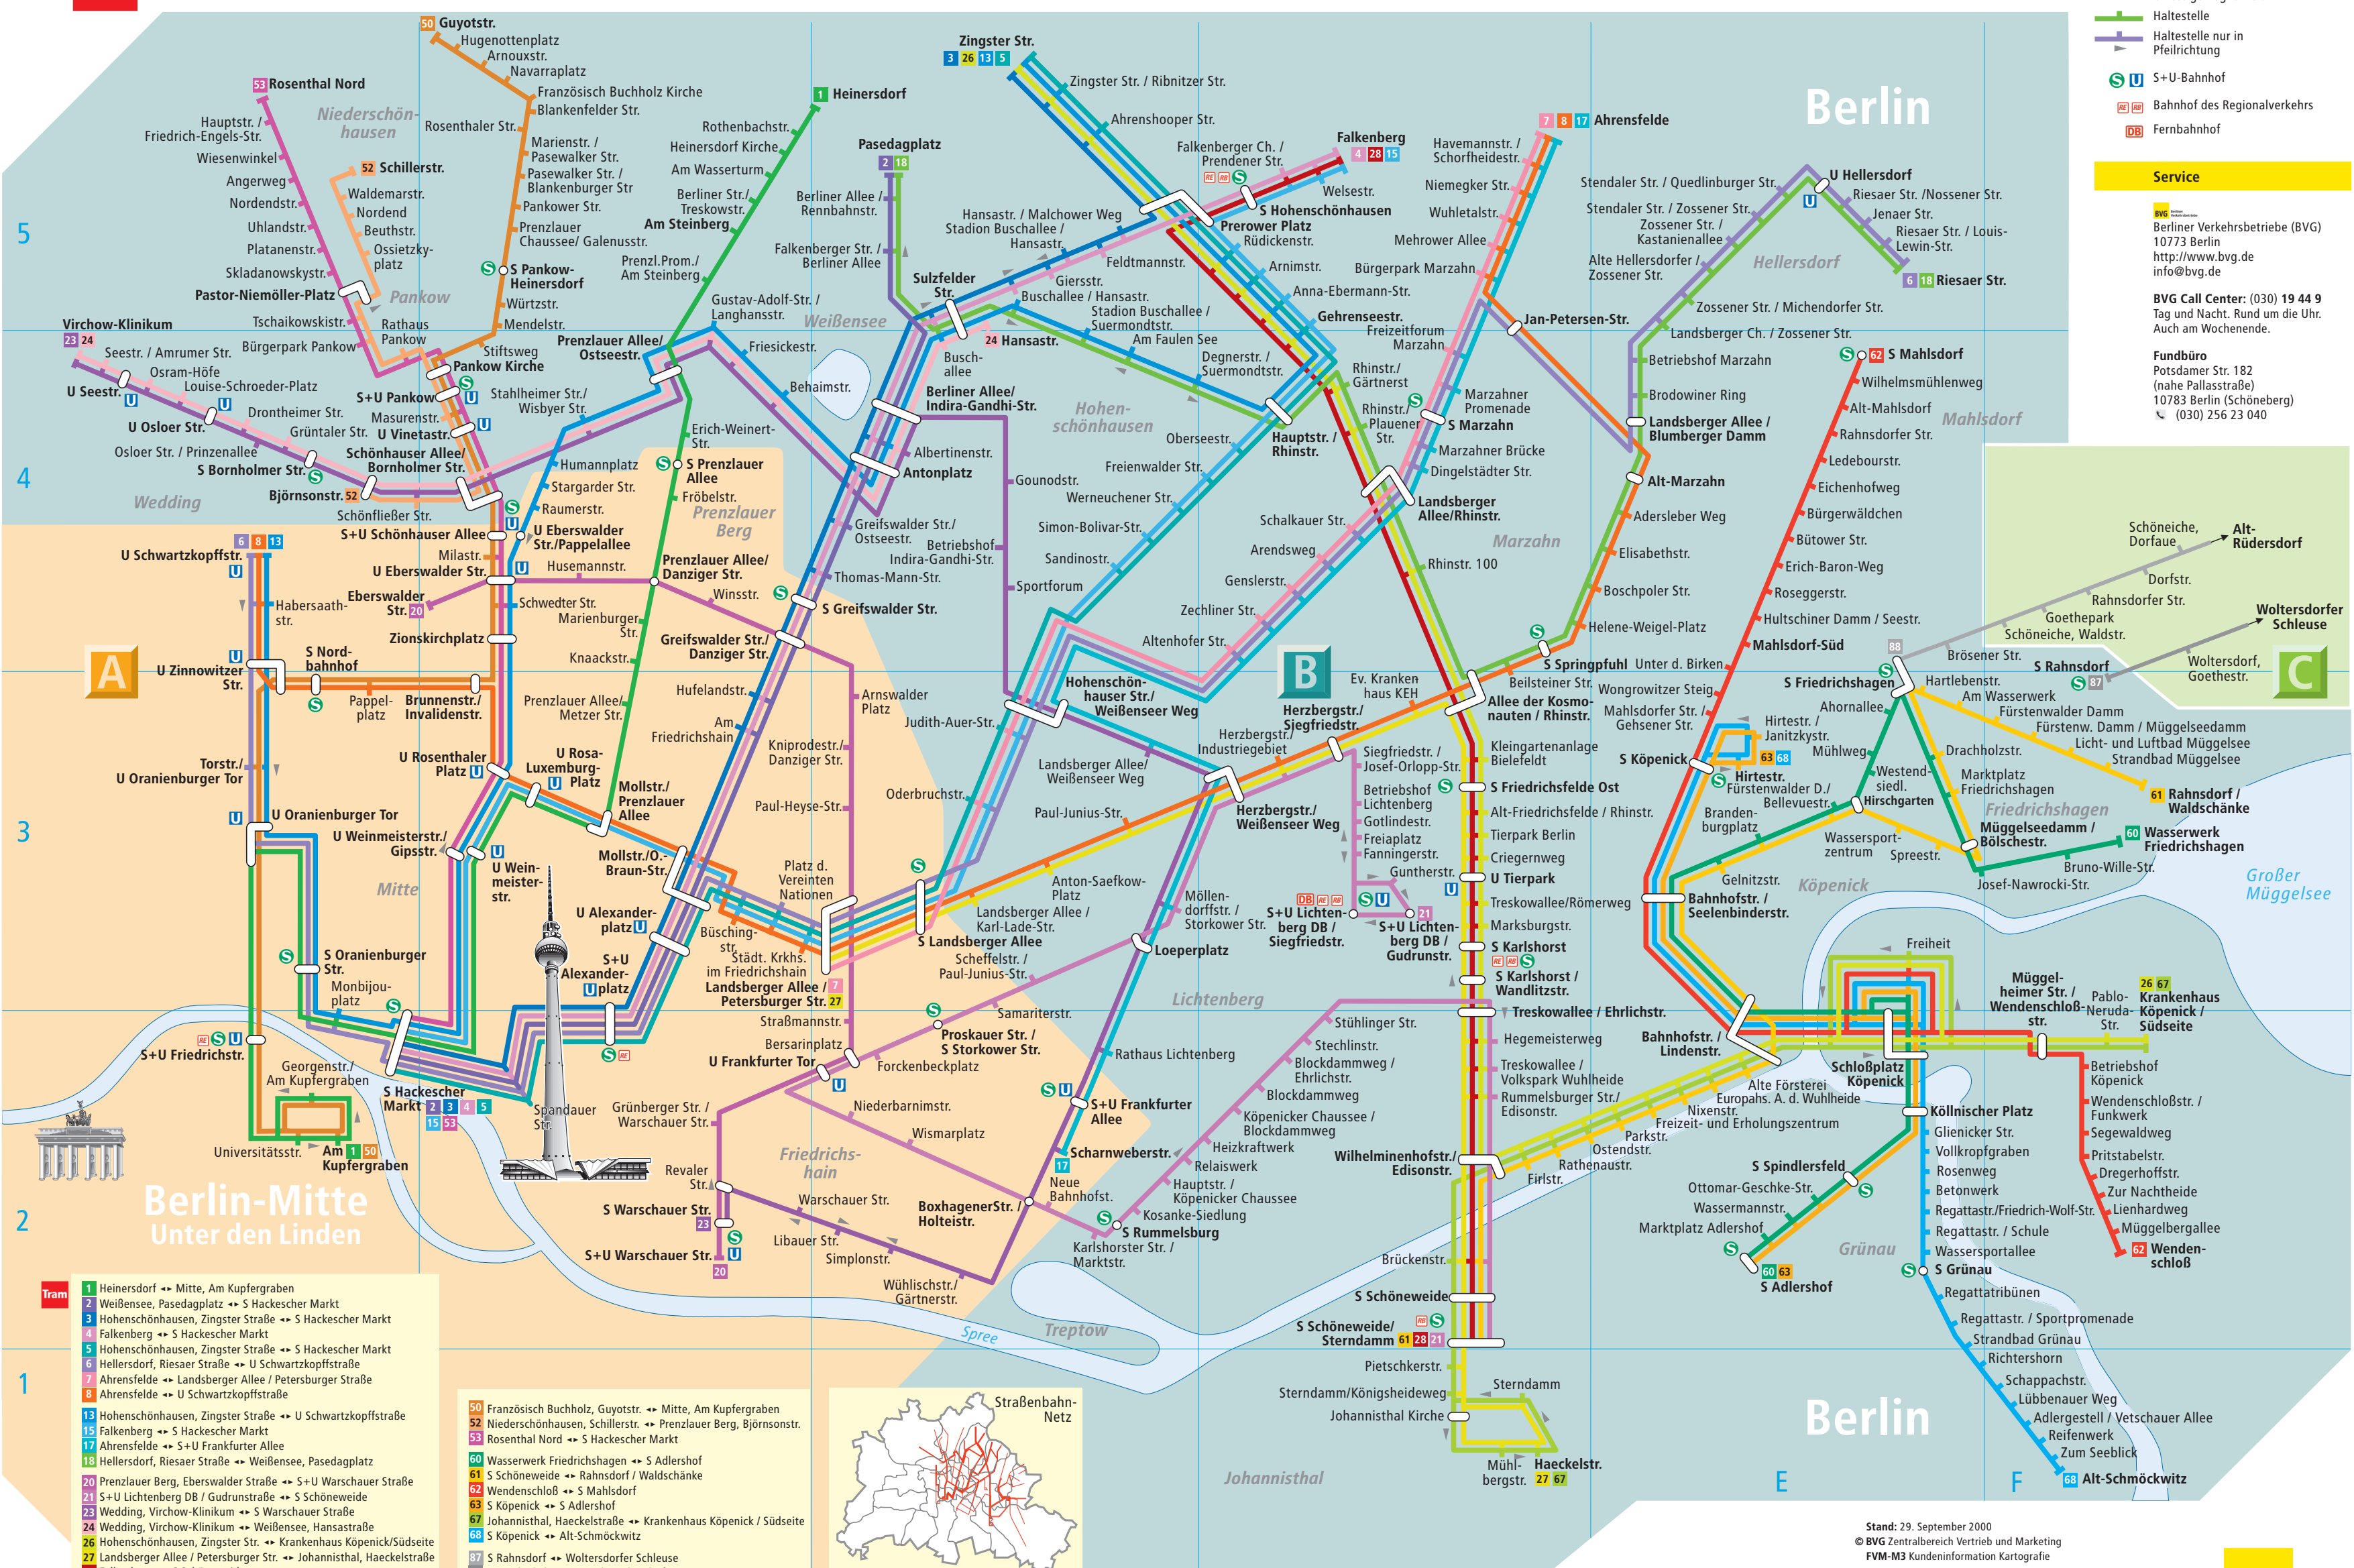

- Straßenbahn-Linie mit Umsteigemöglichkeit
- Haltestelle
- Haltestelle nur in Pfeilrichtung
- S+U-Bahnhof
- Bahnhof des Regionalverkehrs
- Fernbahnhof

Service

BVG
Berliner Verkehrsbetriebe (BVG)
10773 Berlin
<http://www.bvg.de>
info@bvg.de

BVG Call Center: (030) 19 44 9
Tag und Nacht. Rund um die Uhr.
Auch am Wochenende.

Fundbüro
Potsdamer Str. 182
(nahe Pallasstraße)
10783 Berlin (Schöneberg)
☎ (030) 256 23 040

Berlin-Mitte Unter den Linden

- **1** Heinersdorf ↔ Mitte, Am Kupfergraben
- **2** Weißensee, Pasedagplatz ↔ S Hackescher Markt
- **3** Hohenschönhausen, Zingster Straße ↔ S Hackescher Markt
- **4** Falkenberg ↔ S Hackescher Markt
- **5** Hohenschönhausen, Zingster Straße ↔ S Hackescher Markt
- **6** Hellersdorf, Riesaer Straße ↔ U Schwartzkopffstraße
- **7** Ahrensfelde ↔ Landsberger Allee / Petersburger Straße
- **8** Ahrensfelde ↔ U Schwartzkopffstraße
- **13** Hohenschönhausen, Zingster Straße ↔ U Schwartzkopffstraße
- **15** Falkenberg ↔ S Hackescher Markt
- **17** Ahrensfelde ↔ S+U Frankfurter Allee
- **18** Hellersdorf, Riesaer Straße ↔ Weißensee, Pasedagplatz
- **20** Prenzlauer Berg, Eberswalder Straße ↔ S+U Warschauer Straße
- **21** S+U Lichtenberg DB / Gudrunstraße ↔ S Schöneweide
- **23** Wedding, Virchow-Klinikum ↔ S Warschauer Straße
- **24** Wedding, Virchow-Klinikum ↔ Weißensee, Hansastraße
- **26** Hohenschönhausen, Zingster Str. ↔ Krankenhaus Köpenick/Südseite
- **27** Landsberger Allee / Petersburger Str. ↔ Johannisthal, Haekelstraße
- **28** Falkenberg ↔ S Schöneweide

- **50** Französisch Buchholz, Guyotstr. ↔ Mitte, Am Kupfergraben
- **52** Niederschönhausen, Schillerstr. ↔ Prenzlauer Berg, Björnsonstr.
- **53** Rosenthal Nord ↔ S Hackescher Markt
- **60** Wasserwerk Friedrichshagen ↔ S Adlershof
- **61** S Schöneweide ↔ Rahnsdorf / Waldschänke
- **62** Wendenschloß ↔ S Mahlsdorf
- **63** S Köpenick ↔ S Adlershof
- **67** Johannisthal, Haekelstraße ↔ Krankenhaus Köpenick / Südseite
- **68** S Köpenick ↔ Alt-Schmöckwitz
- **87** S Rahnsdorf ↔ Woltersdorfer Schleuse
- **88** S Friedrichshagen ↔ Alt-Rüdersdorf

BVG Call Center: (030) 19 44 9
Tag und Nacht. Rund um die Uhr.
Auch am Wochenende.

Stand: 29. September 2000
© BVG Zentralbereich Vertrieb und Marketing
FVM-M3 Kundeninformation Kartografie

BVG Partner im Verkehrsverbund Berlin - Brandenburg