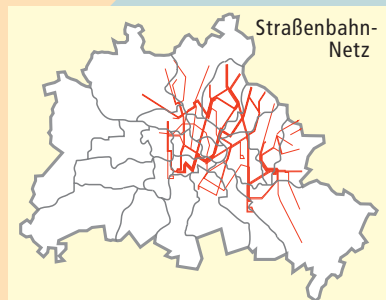

BVG Call Center: (030) 19 44 9
Tag und Nacht. Rund um die Uhr.
Auch am Wochenende.

Stand: 29. September 2000
© BVG Zentralbereich Vertrieb und Marketing
FVM-M3 Kundeninformation Kartografie

BVG Partner im Verkehrsverbund Berlin - Brandenburg