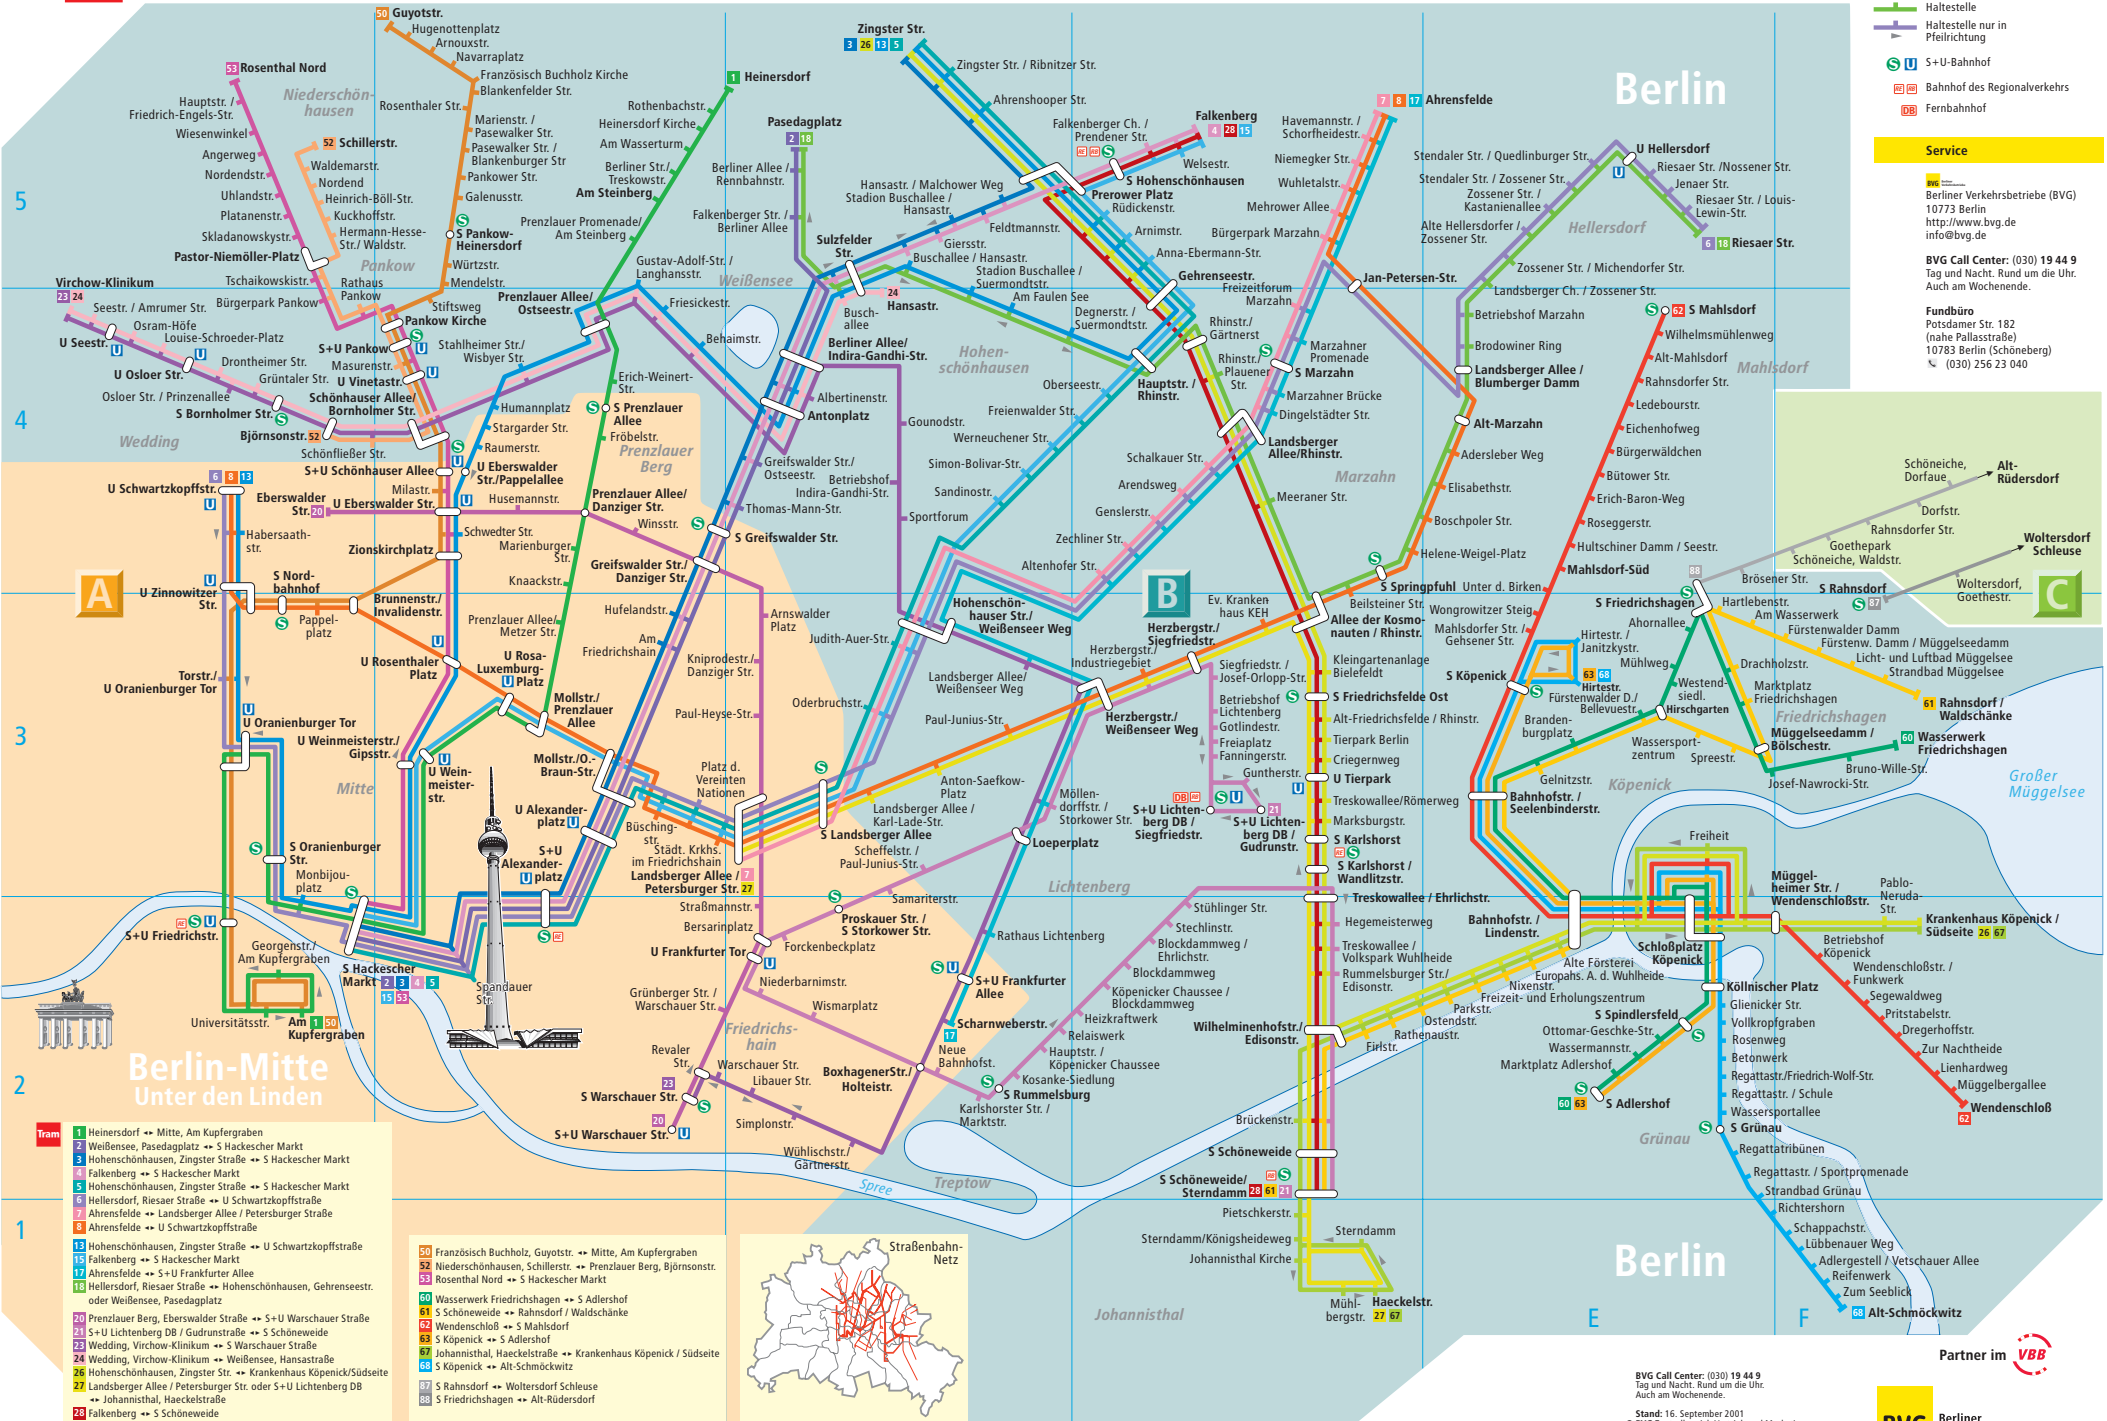

Straßenbahn-Netz

Tarifbereich Berlin A B C

A Haltestellen in Berlin

C Haltestellen in Brandenburg

Legende

- Straßenbahn-Linie mit Umsteigemöglichkeit
- Haltestelle
- Haltestelle nur in Pfeilrichtung
- S+U-Bahnhof
- Bahnhof des Regionalverkehrs
- Fernbahnhof

Service

Berliner Verkehrsbetriebe (BVG)
10773 Berlin
<http://www.bvg.de>
info@bvg.de

BVG Call Center: (030) 19 44 9
Tag und Nacht. Rund um die Uhr.
Auch am Wochenende.

Fundbüro
Potsdamer Str. 182
(nahe Pallasstraße)
10783 Berlin (Schöneberg)
(030) 256 23 040

Partner im VBB