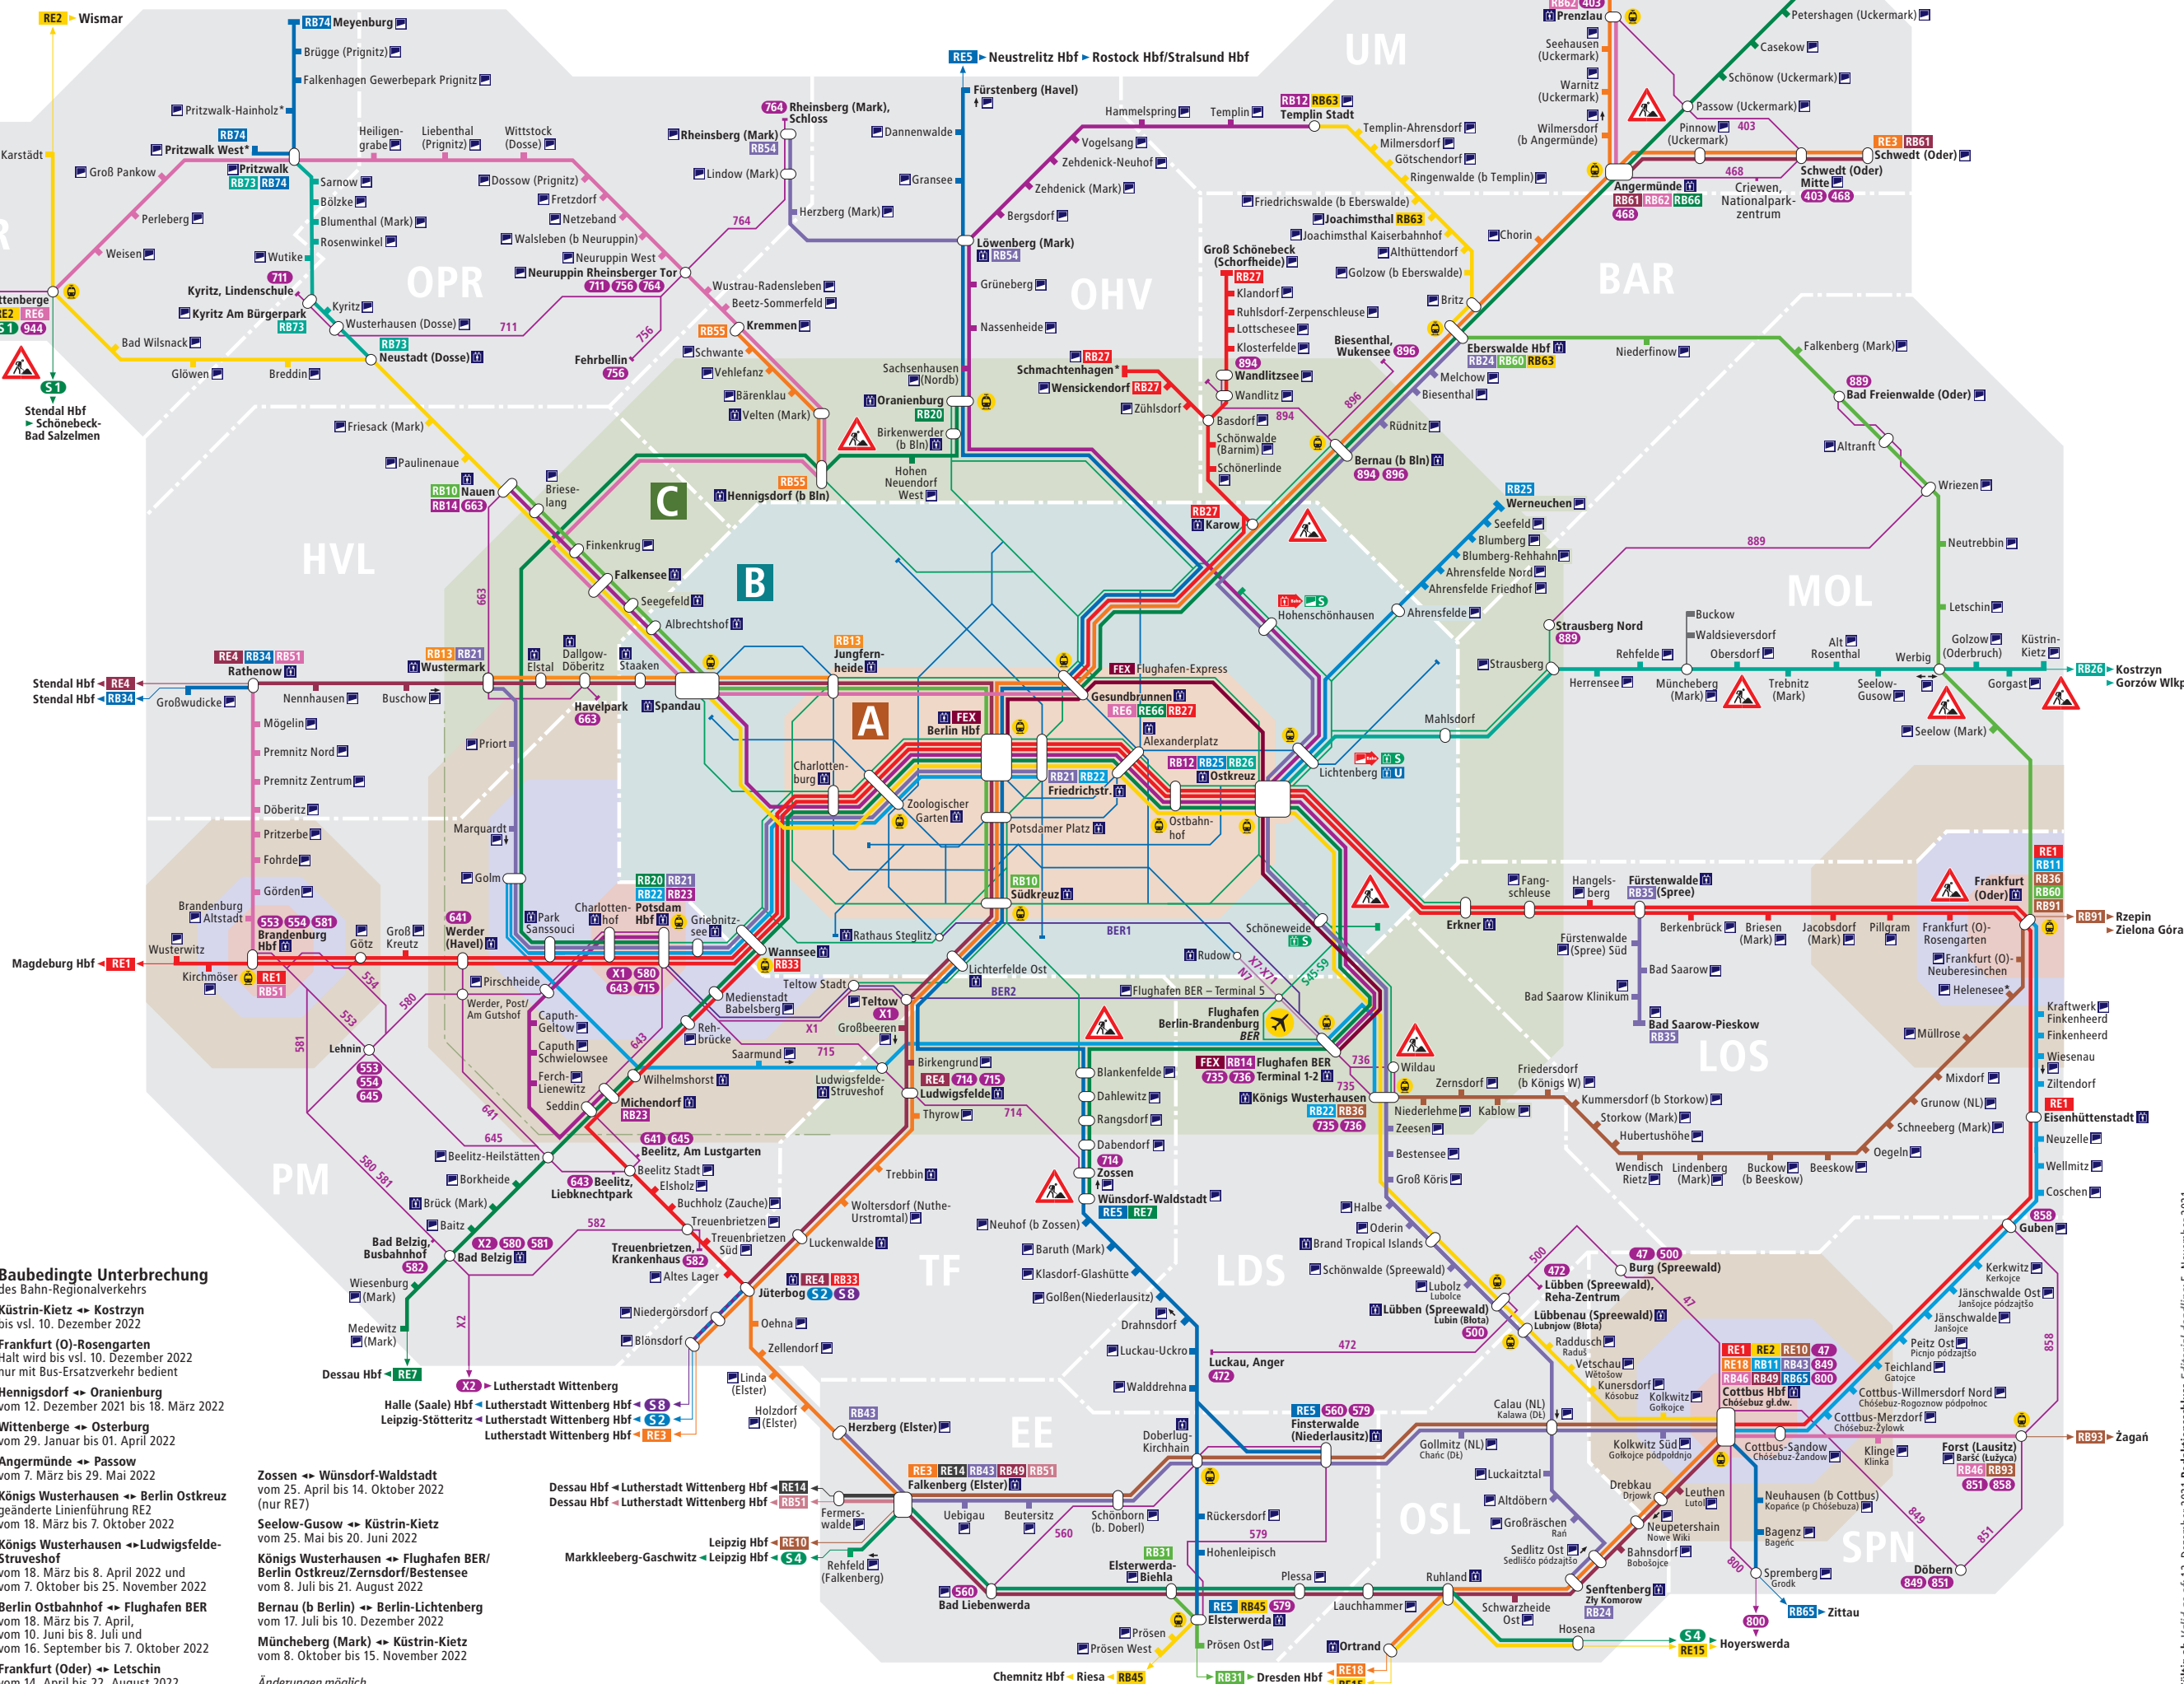

1. ### Information
2. **VBB Verkehrsverbund Berlin-Brandenburg GmbH**
     (030) 25 41 41 41
   - **DB Regio AG, Regio Nordost**
     (0331) 235 68 81/82
   - **HANSeatische Eisenbahn GmbH**
     (033981) 502 30
   - **MRB Mitteldeutsche Regiobahn**
     (0341) 231 898 288
   - **NEB NEB Betriebsgesellschaft mbH**
     (030) 39 60 11 344
   - **ODEG Ostdeutsche Eisenbahn GmbH**
     (030) 5 14 88 88 88

1. **Zossen ↔ Wünsdorf-Waldstadt**
   vom 25. April bis 14. Oktober 2022
   (nur RE7)
2. **Seelow-Gusow ↔ Küstrin-Kietz**
   vom 25. Mai bis 20. Juni 2022
3. **Königs Wusterhausen ↔ Flughafen BER/
   Berlin Ostkreuz/Zernsdorf/Bestensee**
   vom 8. Juli bis 21. August 2022
4. **Bernau (b Berlin) ↔ Berlin-Lichtenberg**
   vom 17. Juli bis 10. Dezember 2022
5. **Müncheberg (Mark) ↔ Küstrin-Kietz**
   vom 8. Oktober bis 15. November 2022
6. *Änderungen möglich.*