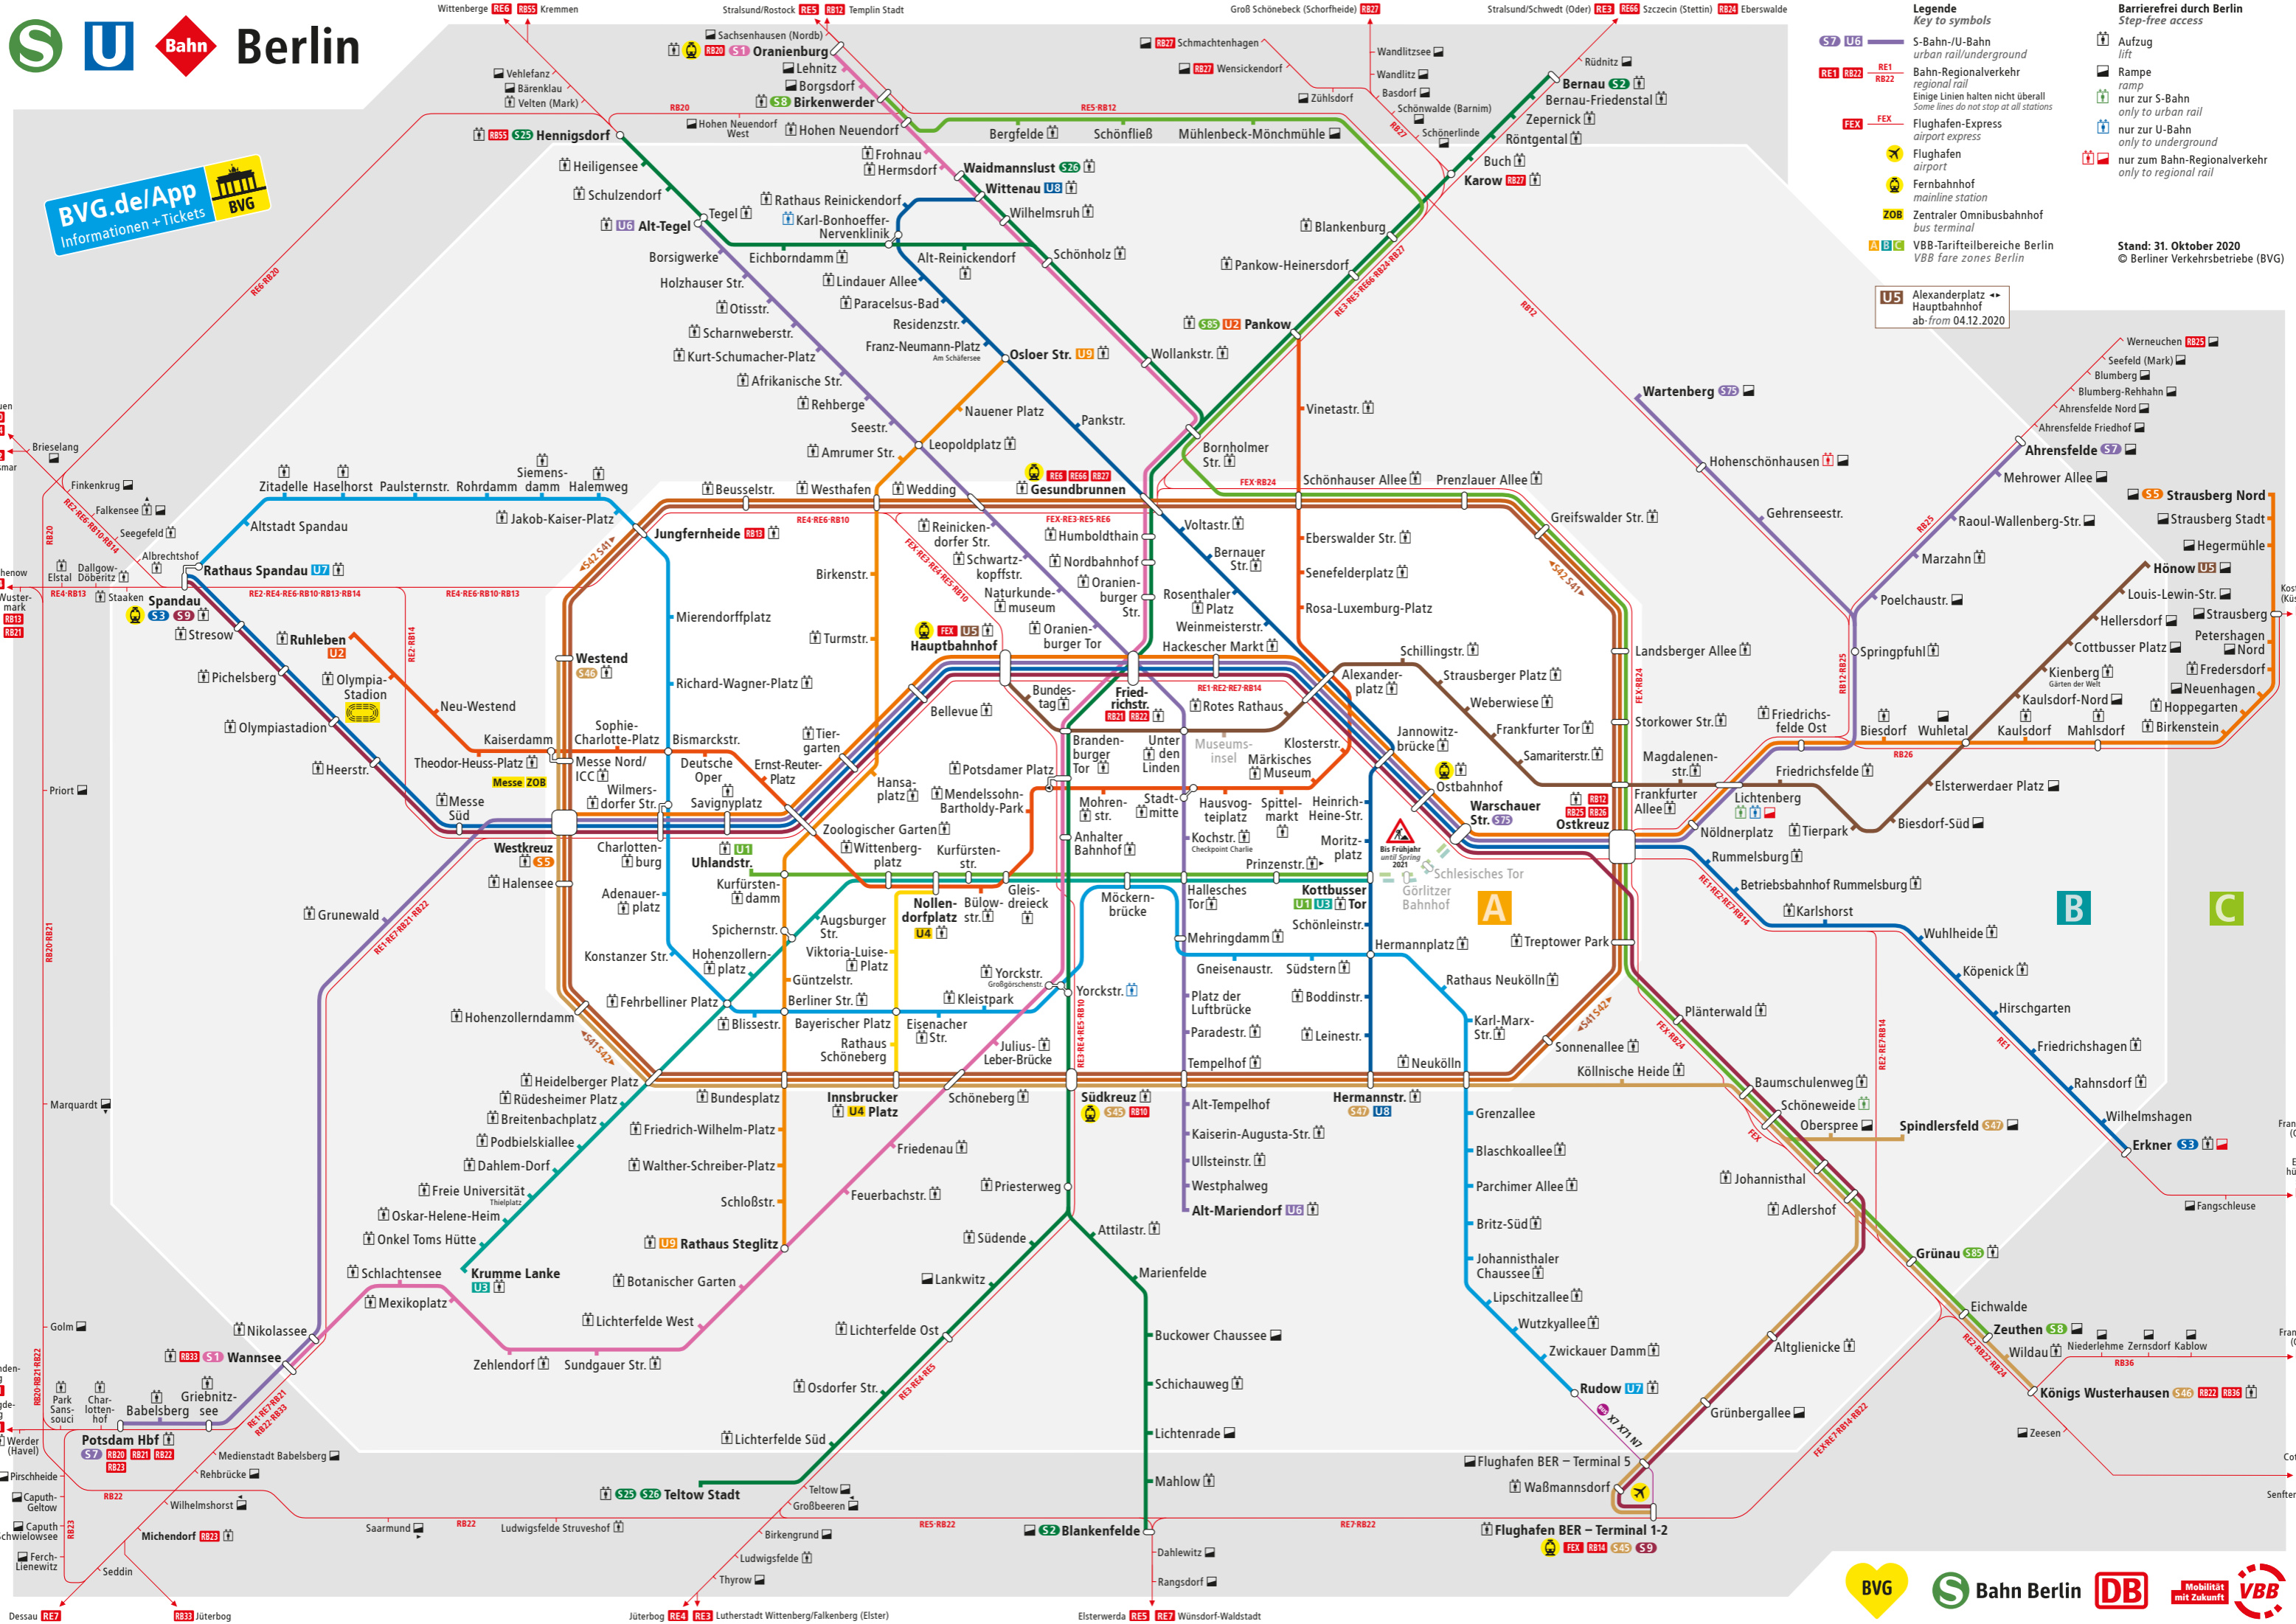

**BVG.de/App**  
Informationen + Tickets

**Legende**  
Key to symbols

- S7 U6** S-Bahn-U-Bahn urban rail/underground
- RE1 RB22** Bahn-Regionalverkehr regional rail (Some lines do not stop at all stations)
- FEX** Flughafen-Express airport express
- Flughafen** airport
- Fernbahnhof** mainline station
- ZOB** Zentraler Omnibusbahnhof bus terminal
- A B C** VBB-Tarifzonen Berlin VBB fare zones Berlin

**Barrierefrei durch Berlin**  
Step-free access

- Aufzug** lift
- Rampe** ramp (nur zur S-Bahn only to urban rail)
- Flughafen** airport (nur zur U-Bahn only to underground)
- nur zum Bahn-Regionalverkehr** only to regional rail

**Stand: 31. Oktober 2020**  
© Berliner Verkehrsbetriebe (BVG)

**U5** Alexanderplatz ↔ Hauptbahnhof ab-from 04.12.2020